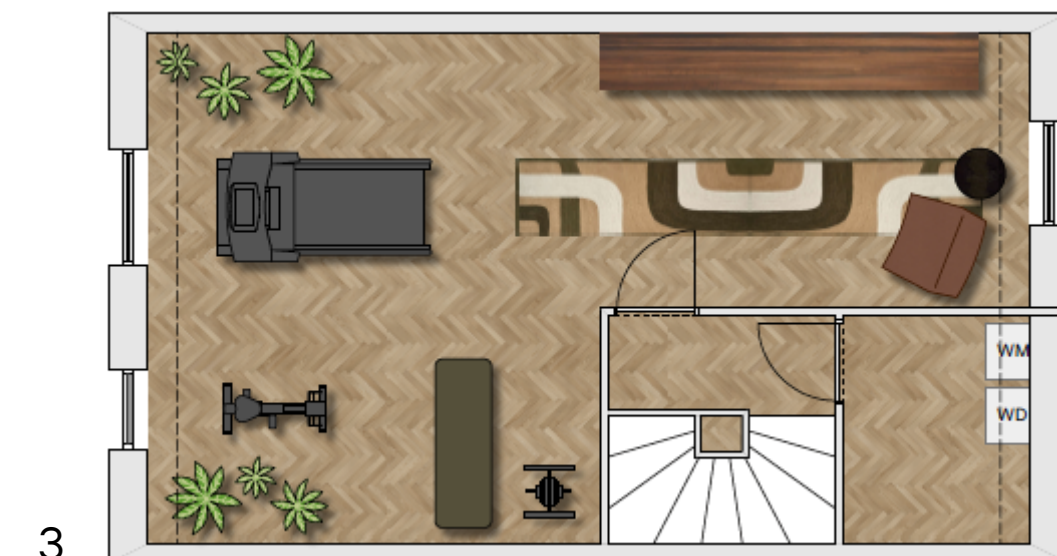

verdieping

BOUWNUMMER 18 'HERENHUIS 3-LAAGS'

Interior Design: Laura Walther

begane grond

Concept

Beauve combineert klassieke architectuur met frisse kleuren en blauwe accenten, geïnspireerd door de natuur. Organische vormen en stoffen versterken de stijl, brengen karakter en creëren harmonie. Dutch design voegt elegantie toe, ideaal voor moderne gezinnen die op zoek zijn naar een verfijnde leefomgeving.

verdieping