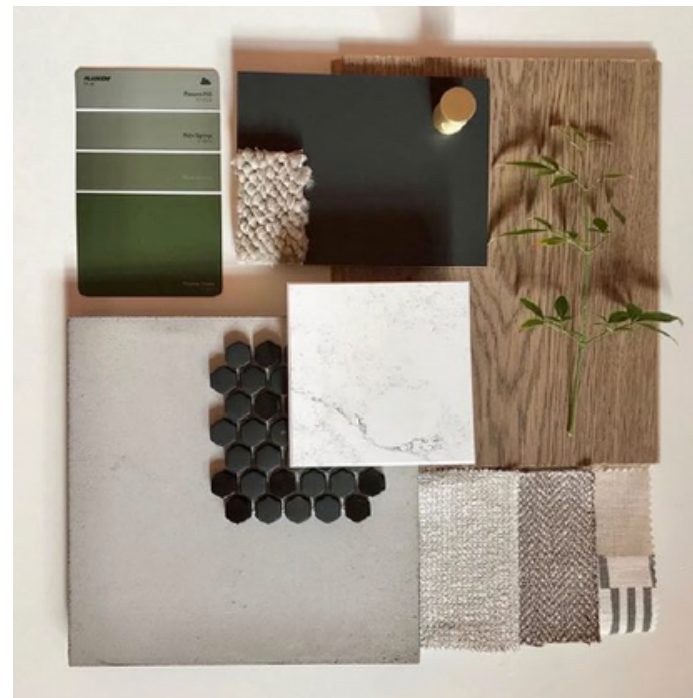

BOUWNUMMER 12 'HERENHUIS 4-LAAGS'

Interior Design: Laura Walther

begane grond

Concept

Klassieke architectuur gecombineerd met zachte kleuren en natuurlijke materialen zoals hout, waardoor luxe en harmonie met de natuur ontstaat. Rijkelijk textiel en Dutch design zorgen voor een elegante, comfortabele sfeer, ideaal voor moderne gezinnen die op zoek zijn naar een tijdloze leefomgeving.

verdieping

BOUWNUMMER 18 'HERENHUIS 3-LAAGS'

Interior Design: Laura Walther

begane grond

Concept

Beauve combineert klassieke architectuur met frisse kleuren en blauwe accenten, geïnspireerd door de natuur. Organische vormen en stoffen versterken de stijl, brengen karakter en creëren harmonie. Dutch design voegt elegantie toe, ideaal voor moderne gezinnen die op zoek zijn naar een verfijnde leefomgeving.