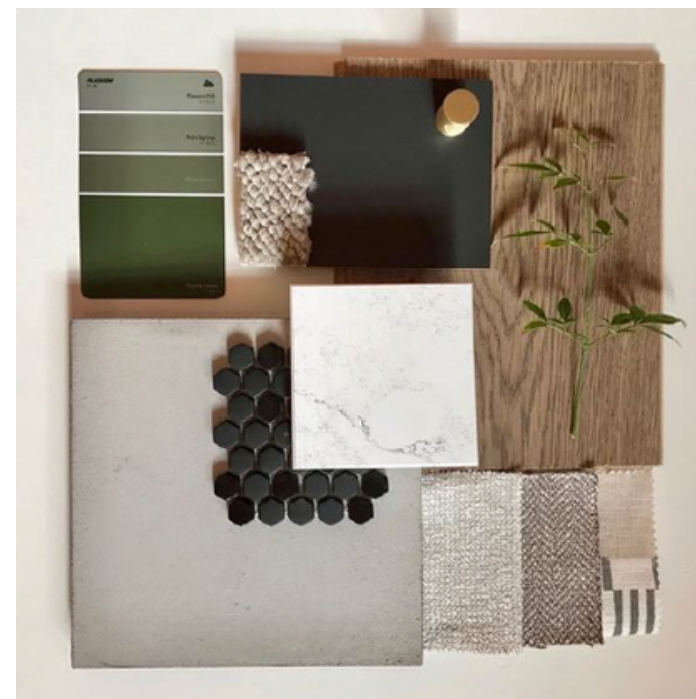

BOUWNUMMER 12 'HERENHUIS 4-LAAGS'

Interior Design: Laura Walther

begane grond

Concept

Klassieke architectuur gecombineerd met zachte kleuren en natuurlijke materialen zoals hout, waardoor luxe en harmonie met de natuur ontstaat. Rijkelijk textiel en Dutch design zorgen voor een elegante, comfortabele sfeer, ideaal voor moderne gezinnen die op zoek zijn naar een tijdloze leefomgeving.

verdieping

BOUWNUMMER 18 'HERENHUIS 3-LAAGS'

Interior Design: Laura Walther

begane grond

Concept

Beauve combineert klassieke architectuur met frisse kleuren en blauwe accenten, geïnspireerd door de natuur. Organische vormen en stoffen versterken de stijl, brengen karakter en creëren harmonie. Dutch design voegt elegantie toe, ideaal voor moderne gezinnen die op zoek zijn naar een verfijnde leefomgeving.