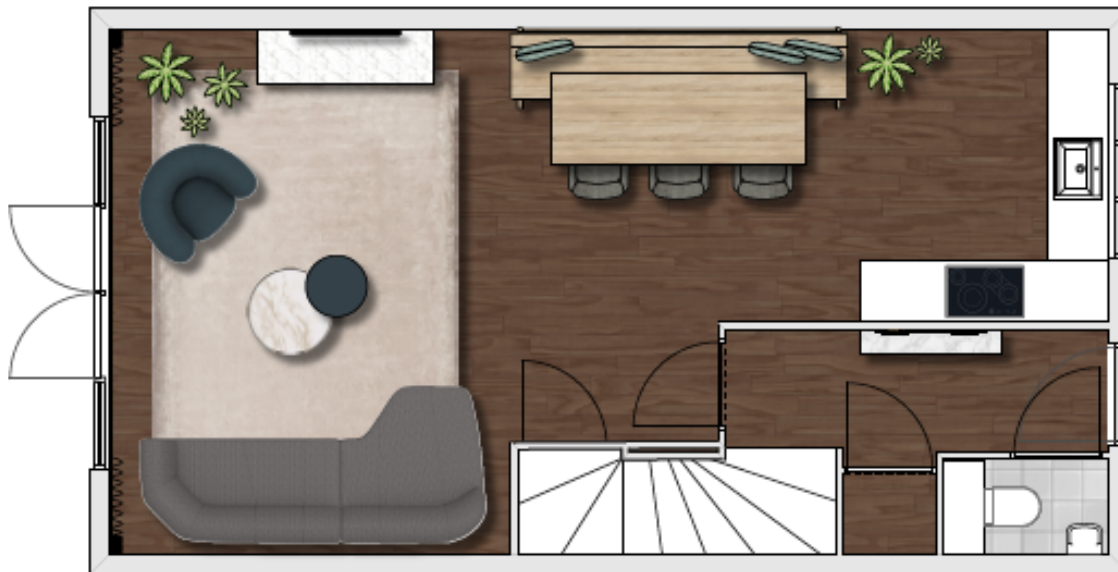

verdieping

BOUWNUMMER 18 'HERENHUIS 3-LAAGS'

Interior Design: Laura Walther

begane grond

Concept

Beauve combineert klassieke architectuur met frisse kleuren en blauwe accenten, geïnspireerd door de natuur. Organische vormen en stoffen versterken de stijl, brengen karakter en creëren harmonie. Dutch design voegt elegantie toe, ideaal voor moderne gezinnen die op zoek zijn naar een verfijnde leefomgeving.

verdieping