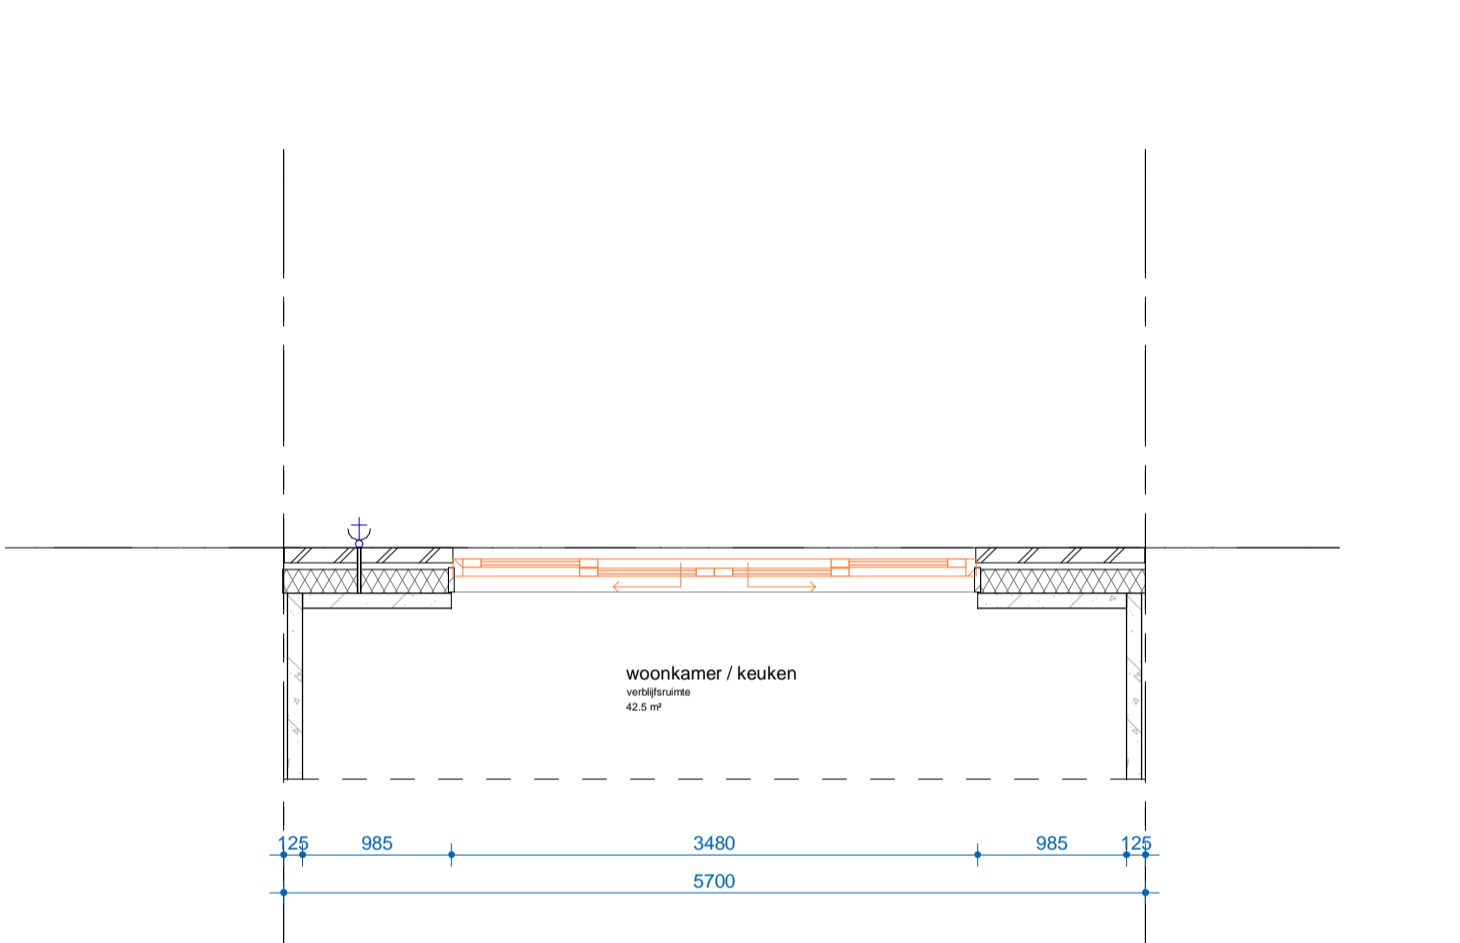

Optie 018B
Schuifpui in achtergevel

Bouwnummers

Optie is mogelijk bij			Gesloten		
Bnr	Type	Blok	Bnr	Type	Blok
029	H2	05	034	H2ap	05
030	H2	05	035	H2ap	05
031	H2	05			
032	H2	05			
033	H2	05			

ARCHITECT
Molenaar & Co

Bureau Bouwkunde

PROJECT
Beauve, Amstelveen

ONDERDEEL
exterieur - begane grond - type H2

PROJECTNUMMER: 2364
TEKENINGNUMMER: VK-200-H2
DATUM: 27-06-2023
SCHAL: 1:50

PROJECTLEIDER: B. van den Broek
FORMAT: A1-120