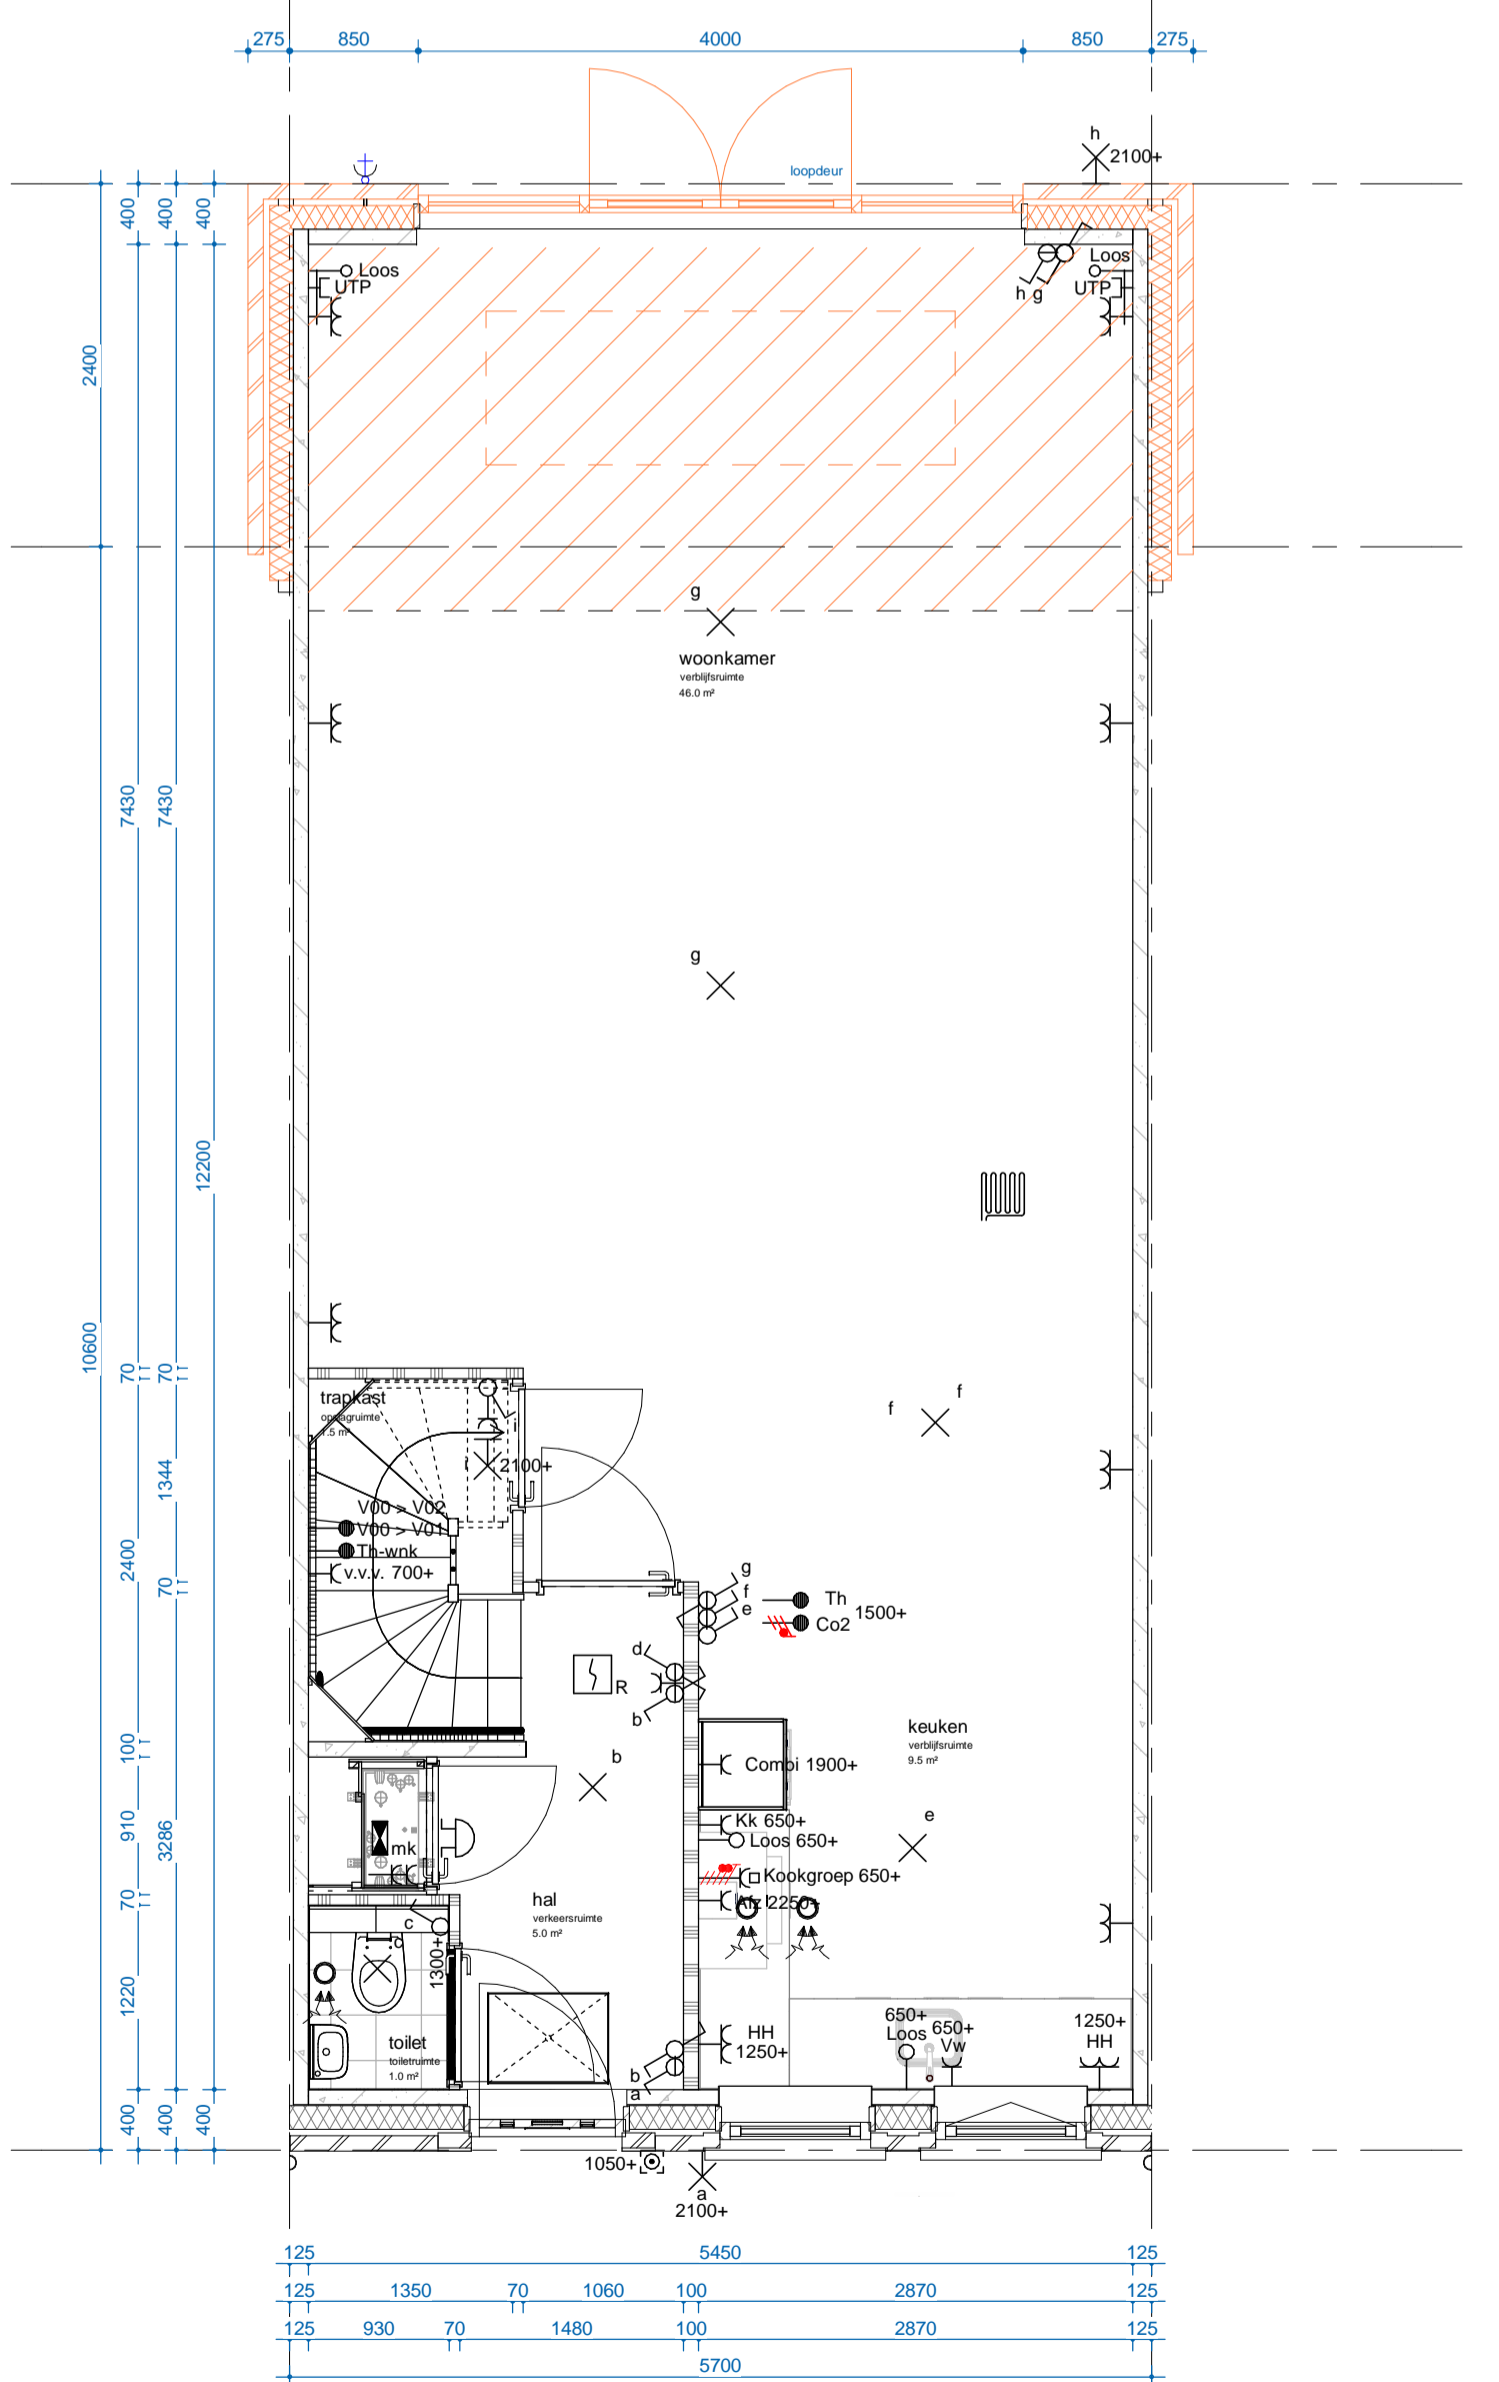

Optie 003BZ
Optie 008A
Optie lichtstraat/Luxelight icm uitbouw 2.4m