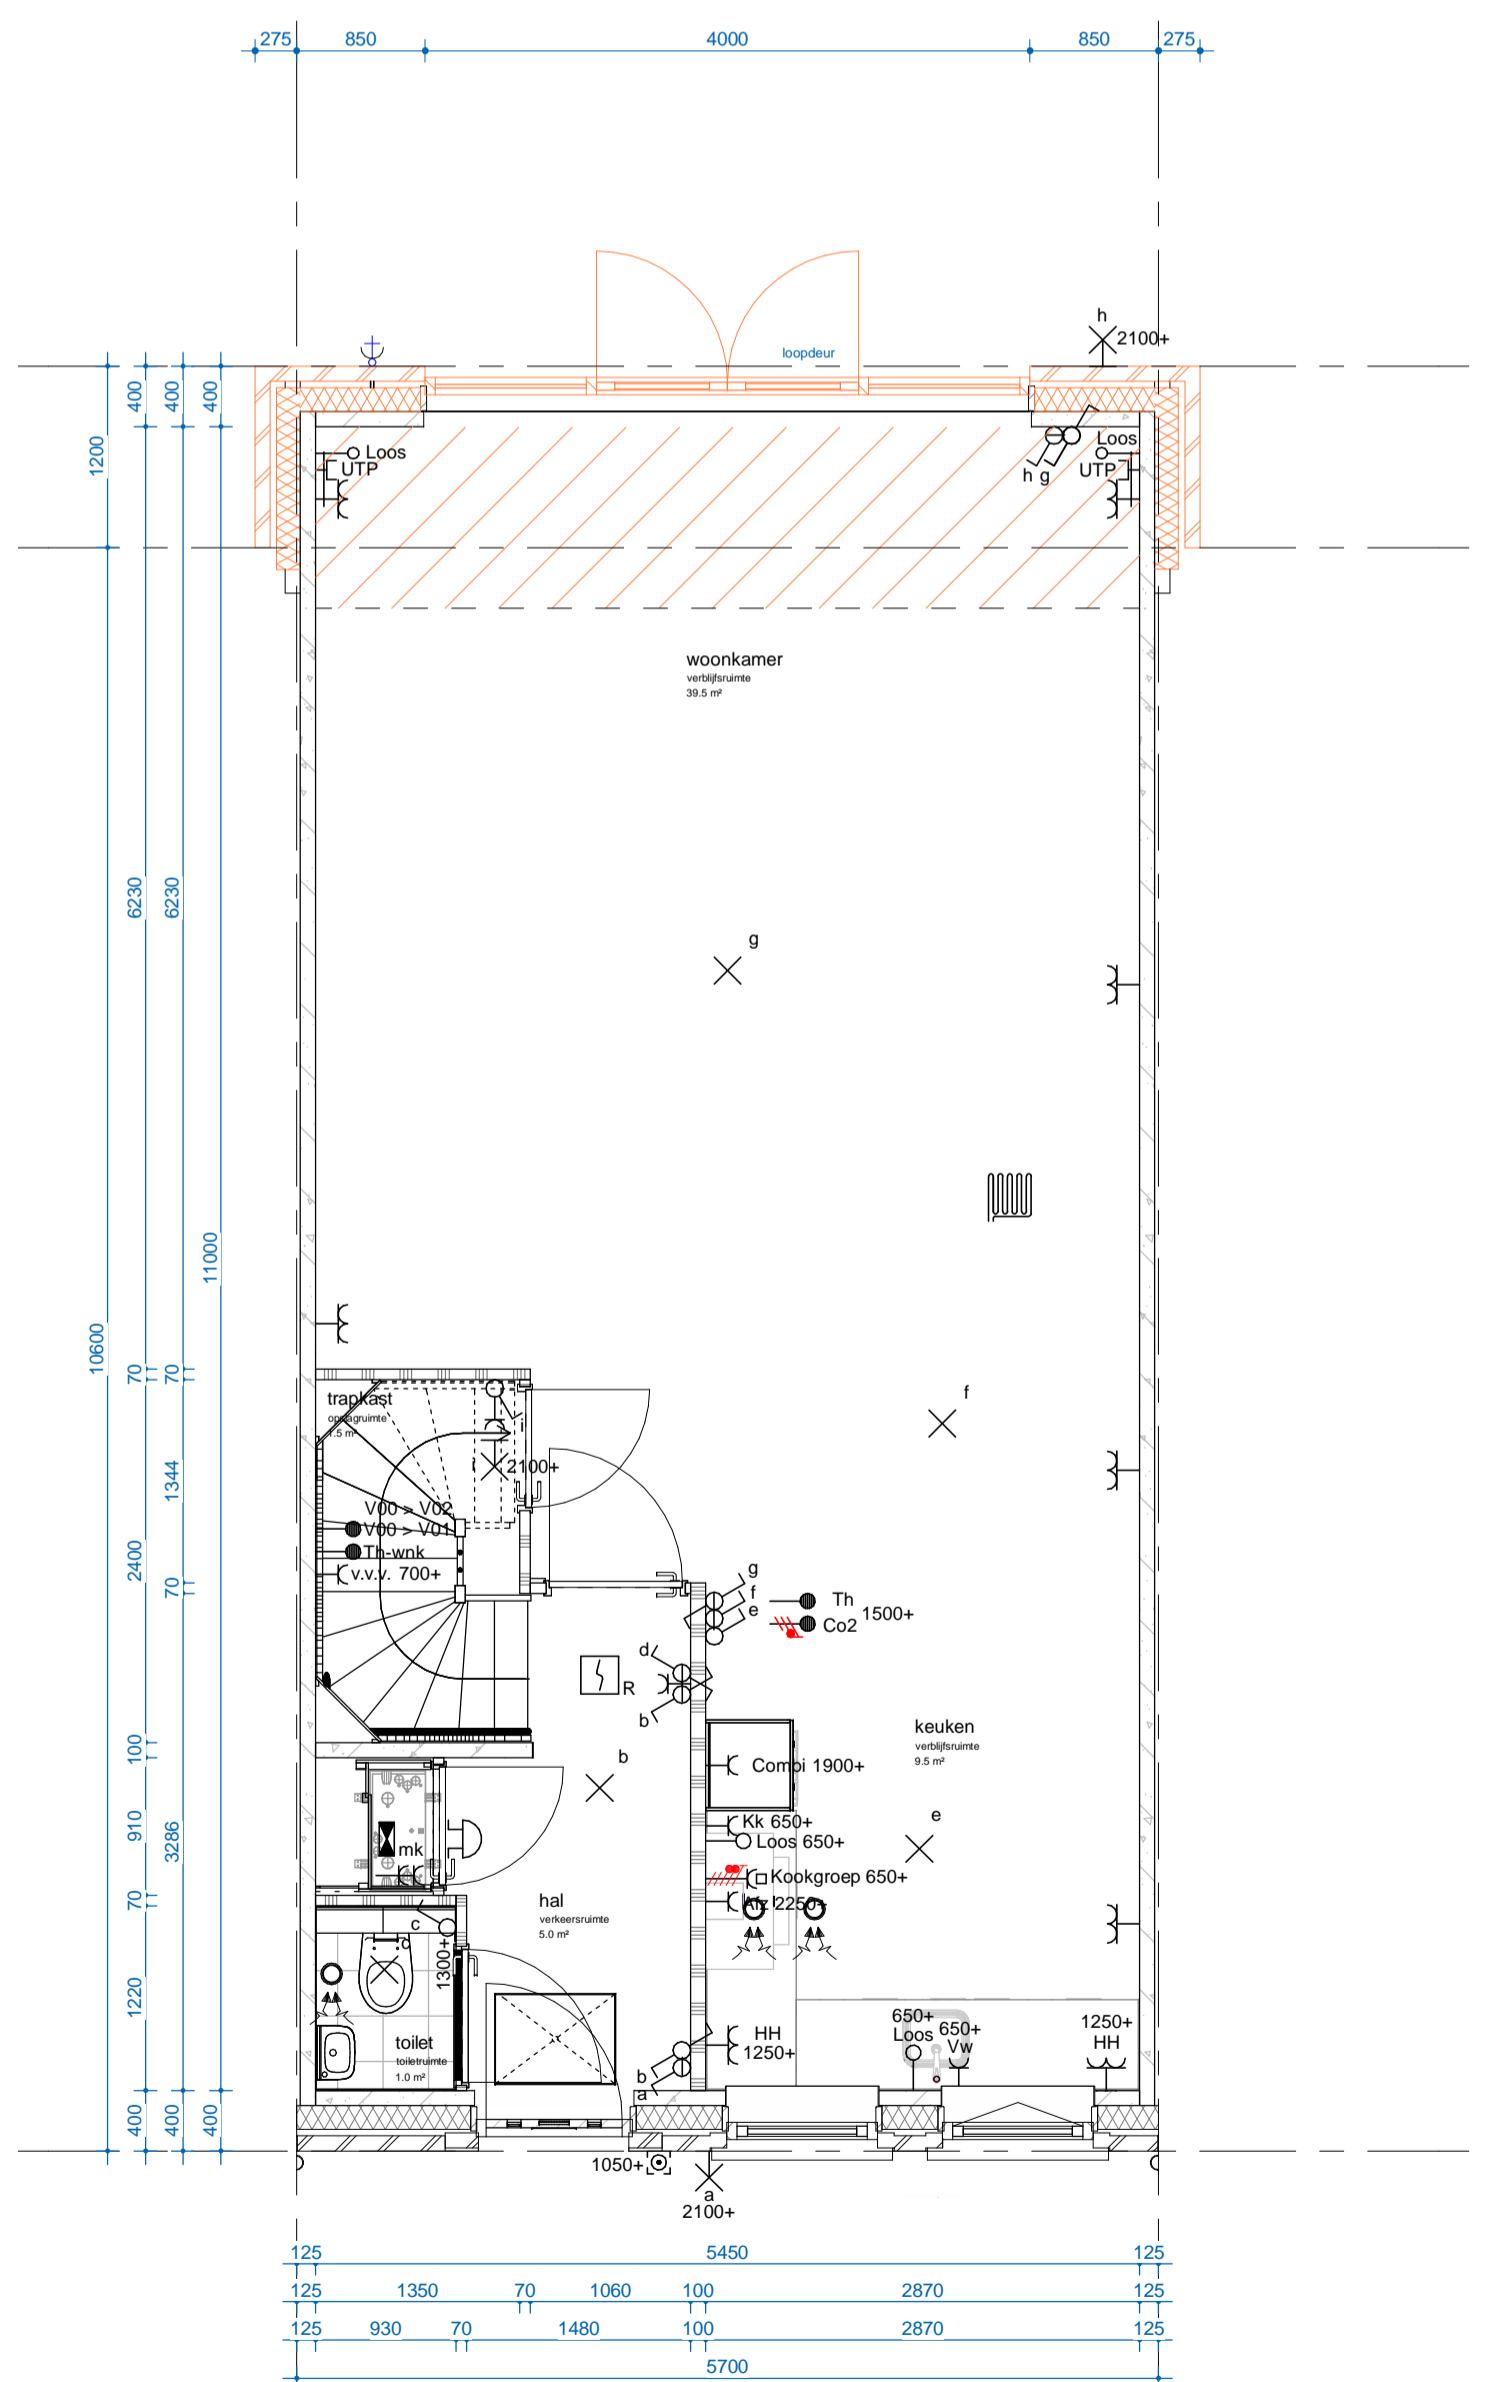

Optie 001BZ
Uitbouw 1.2