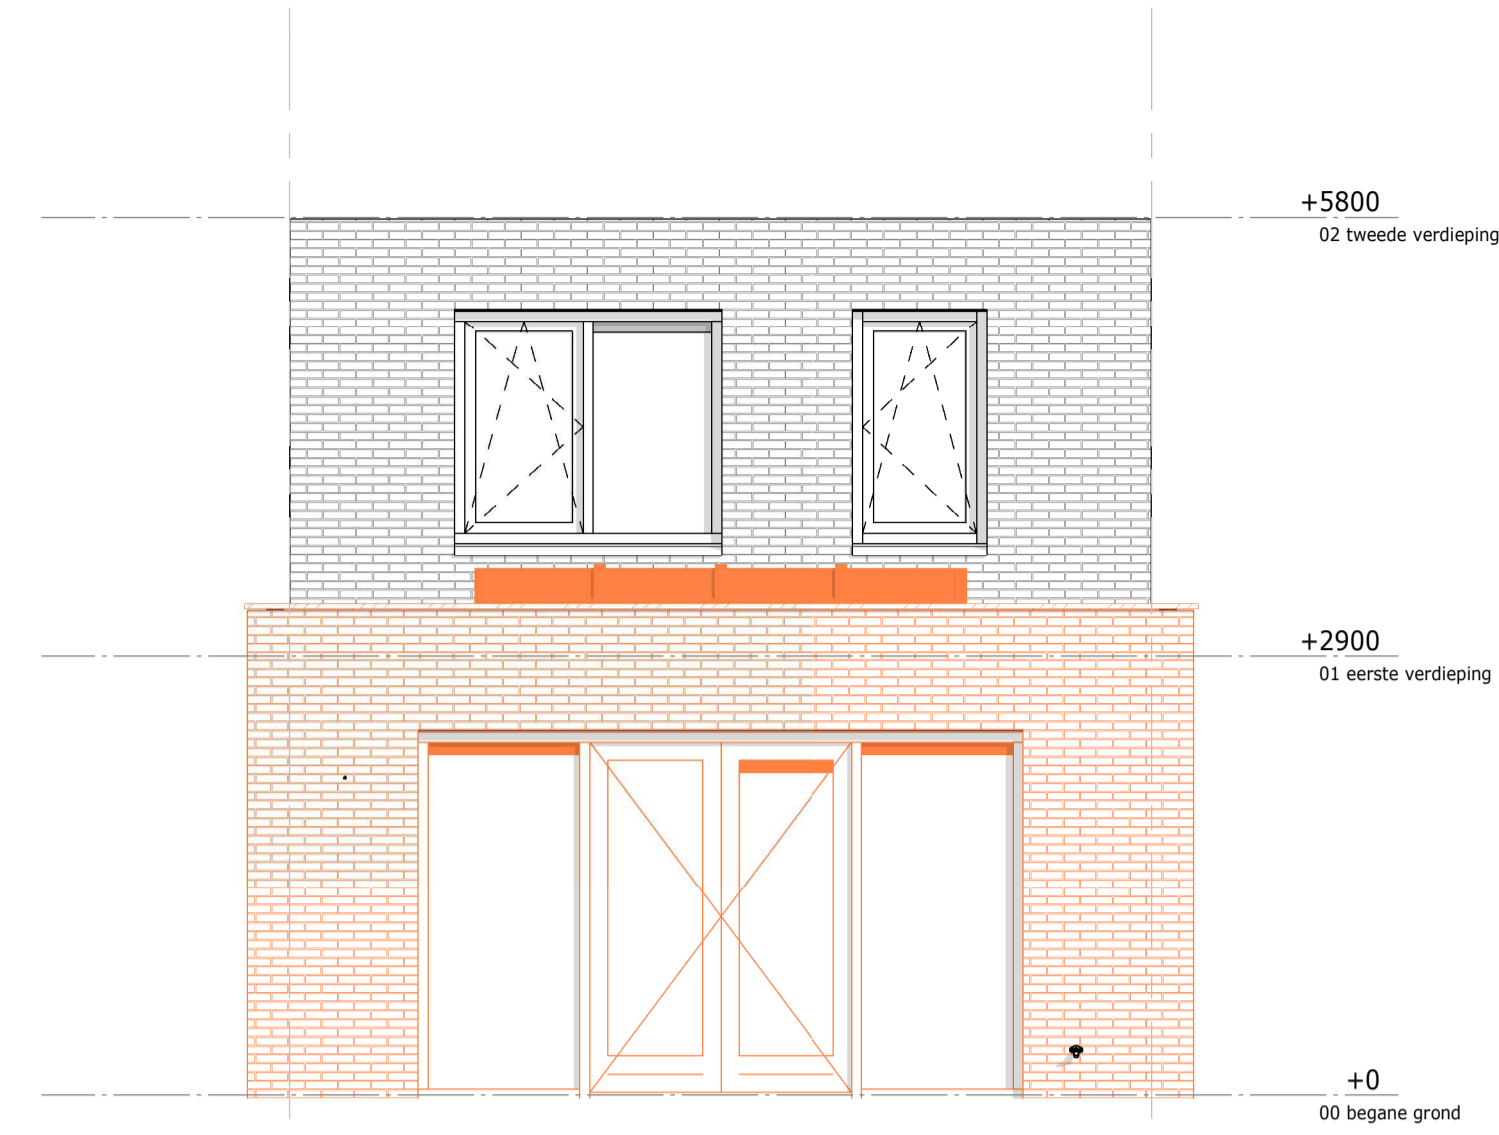

Optie 003BZ
Optie 008A
Optie lichtstraat/Luxelight icm uitbouw 2.4m