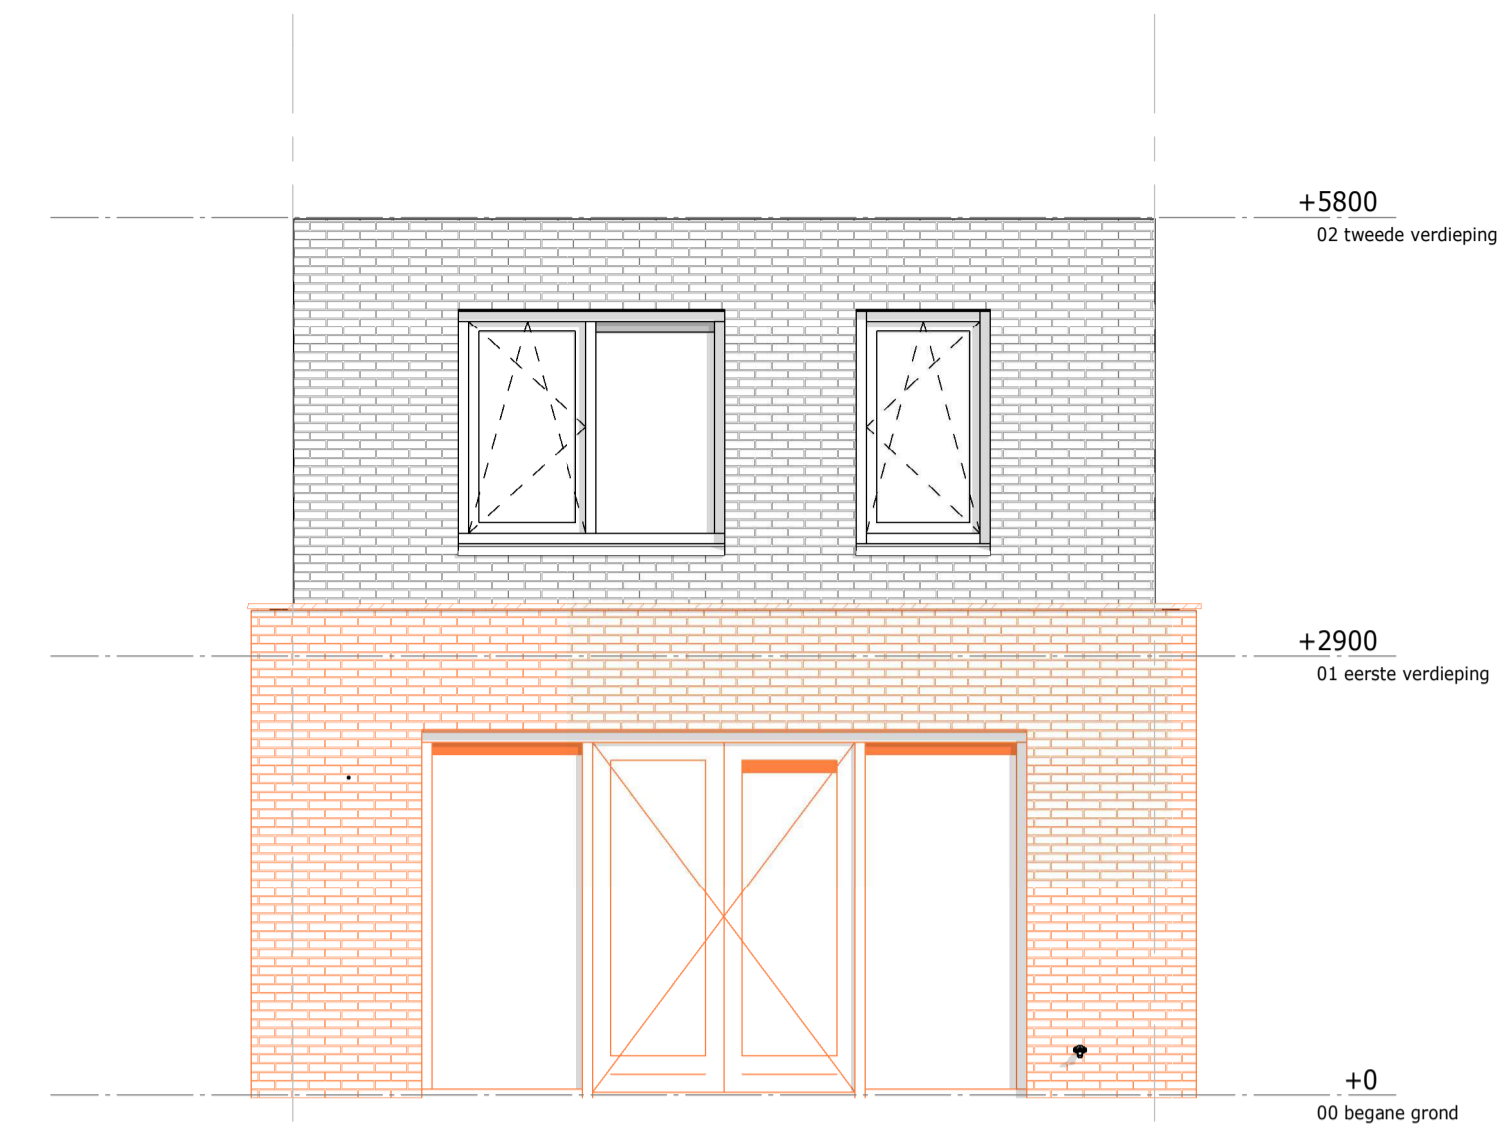

Optie 003BZ
Uitbouw 2.4m