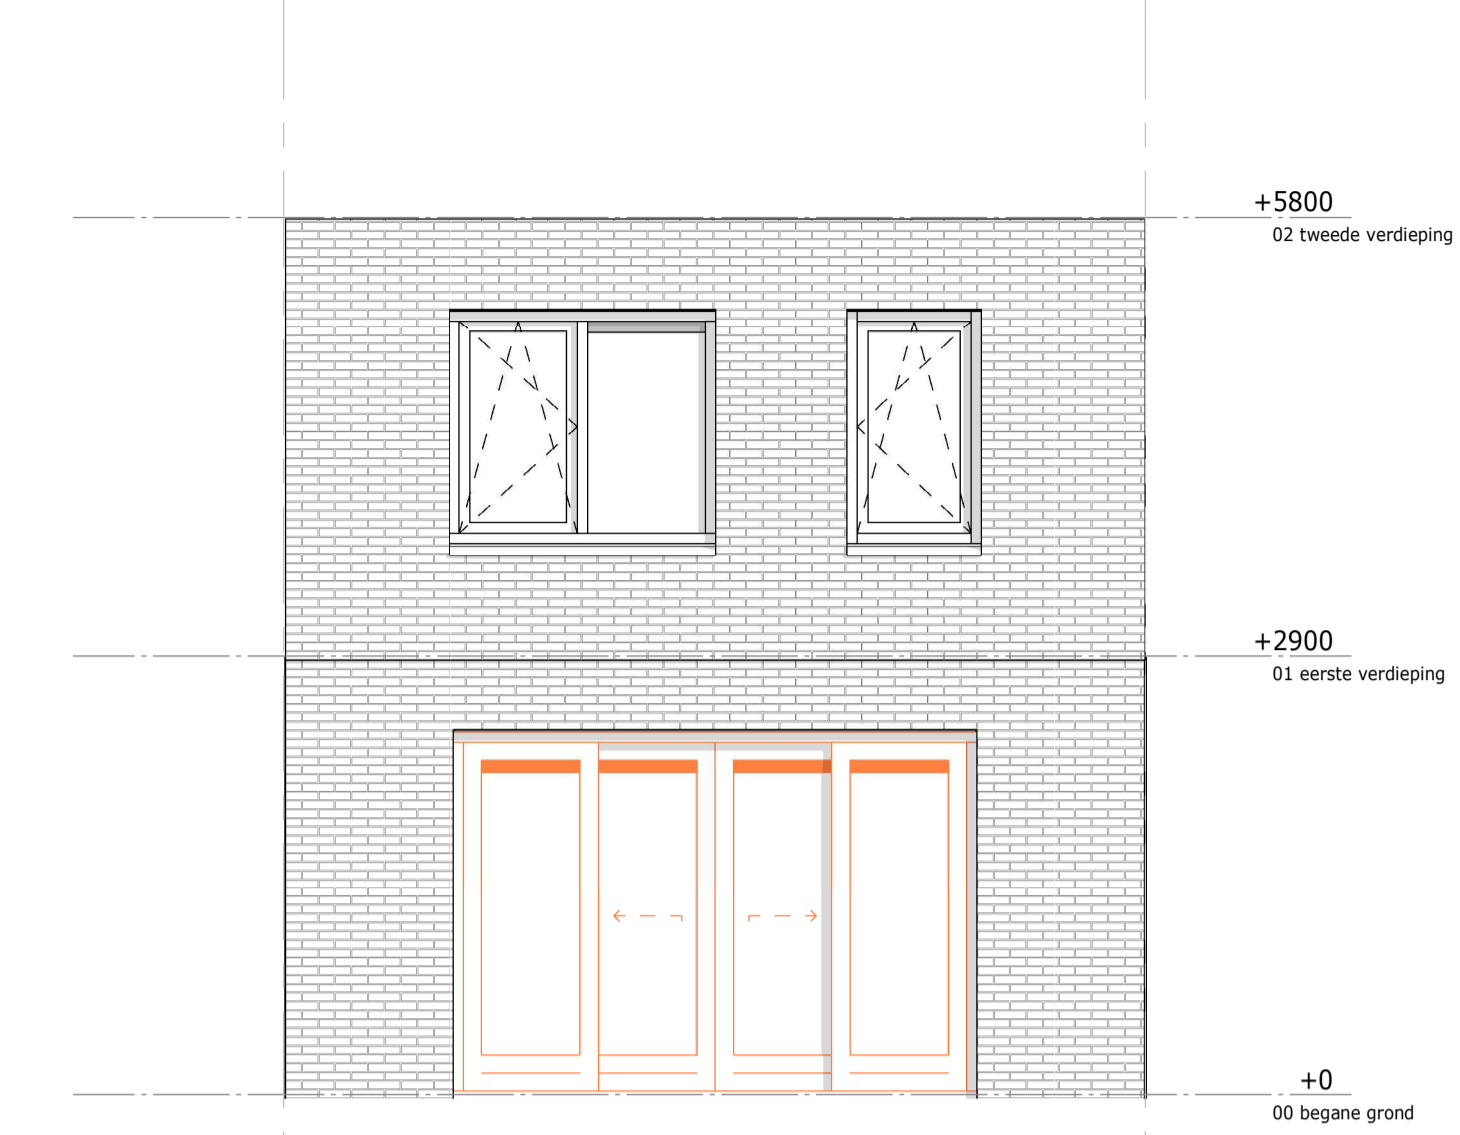

Optie 018B
Schuifpui in achtergevel