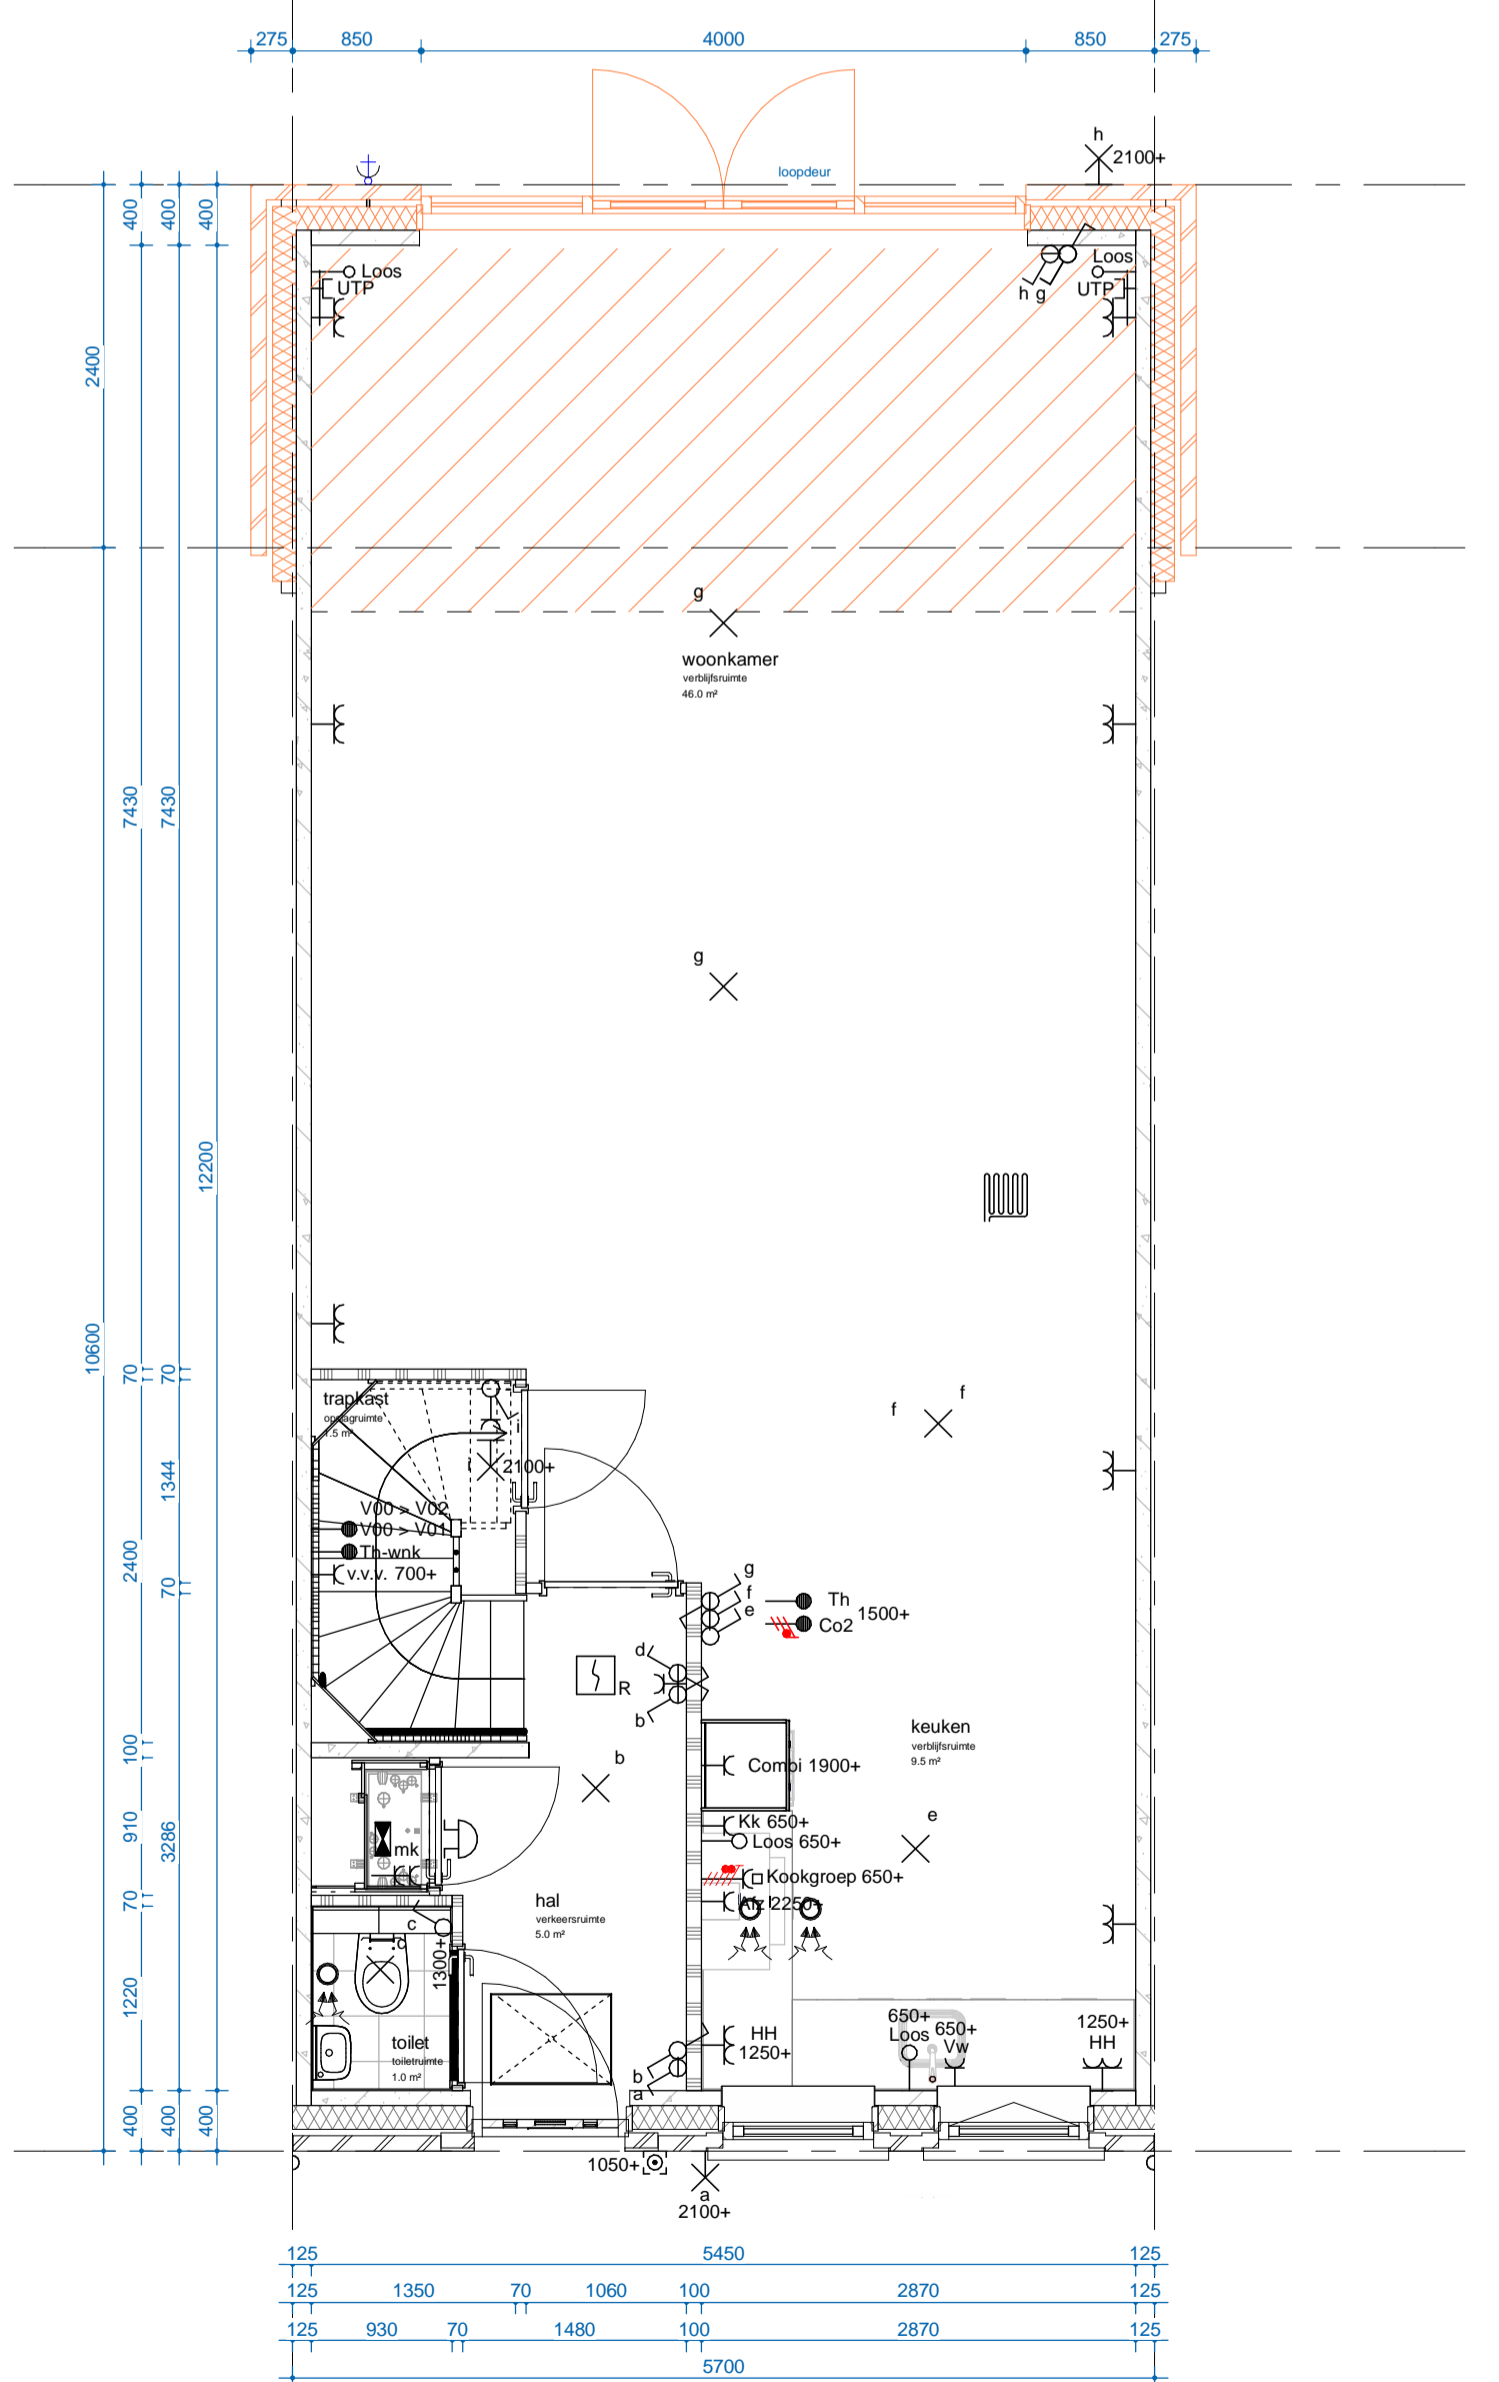

Optie 003BZ
Uitbouw 2.4m