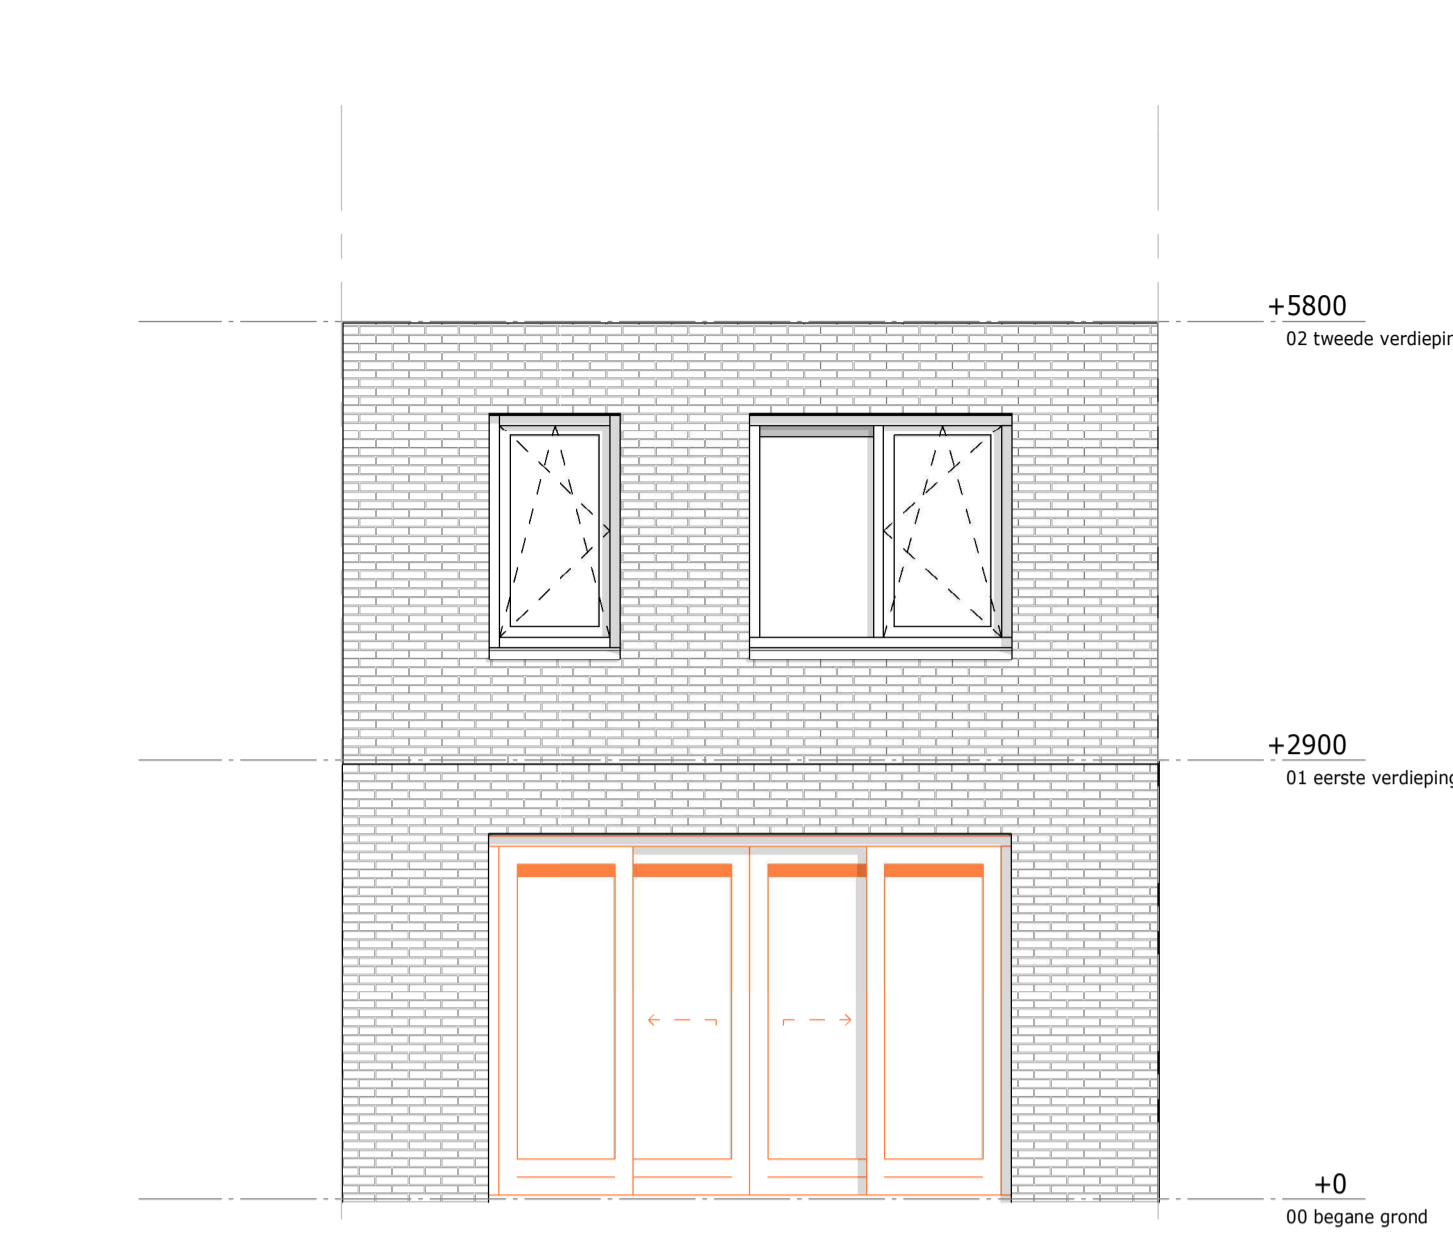

Optie 018B
Schulpui in achtergevel