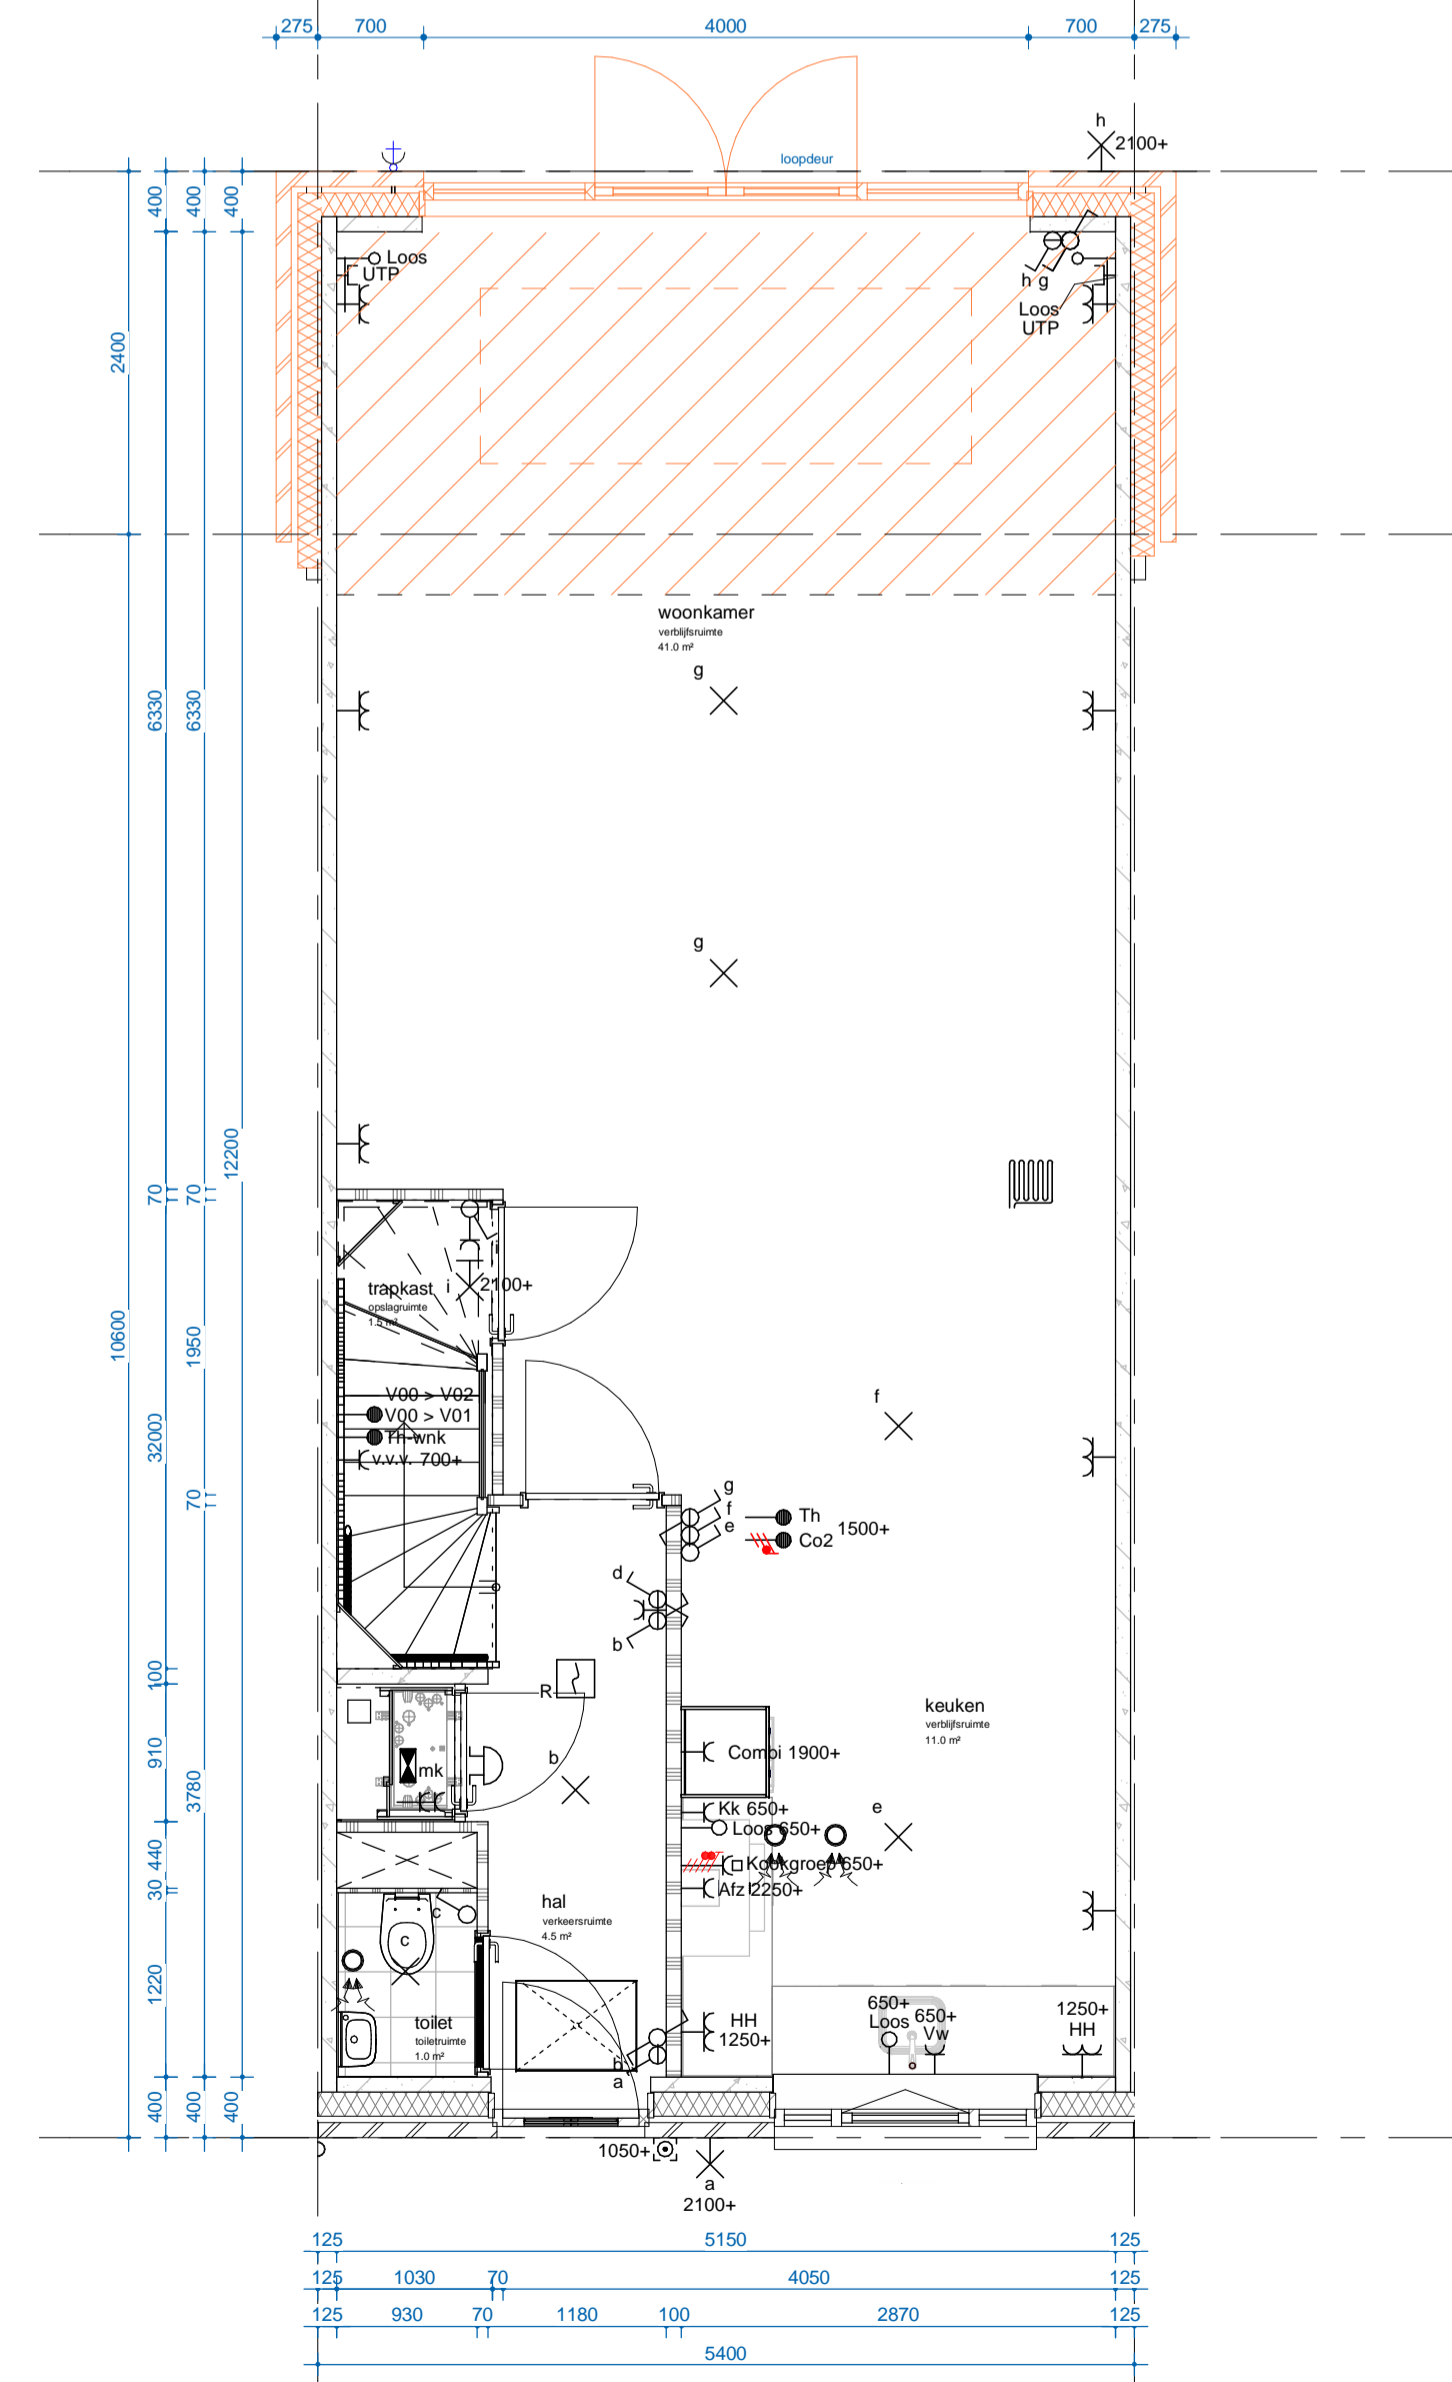

Optie 003AZ
Optie 007A
Optie lichtstraat/Luxelight icm uitbouw 2.4m