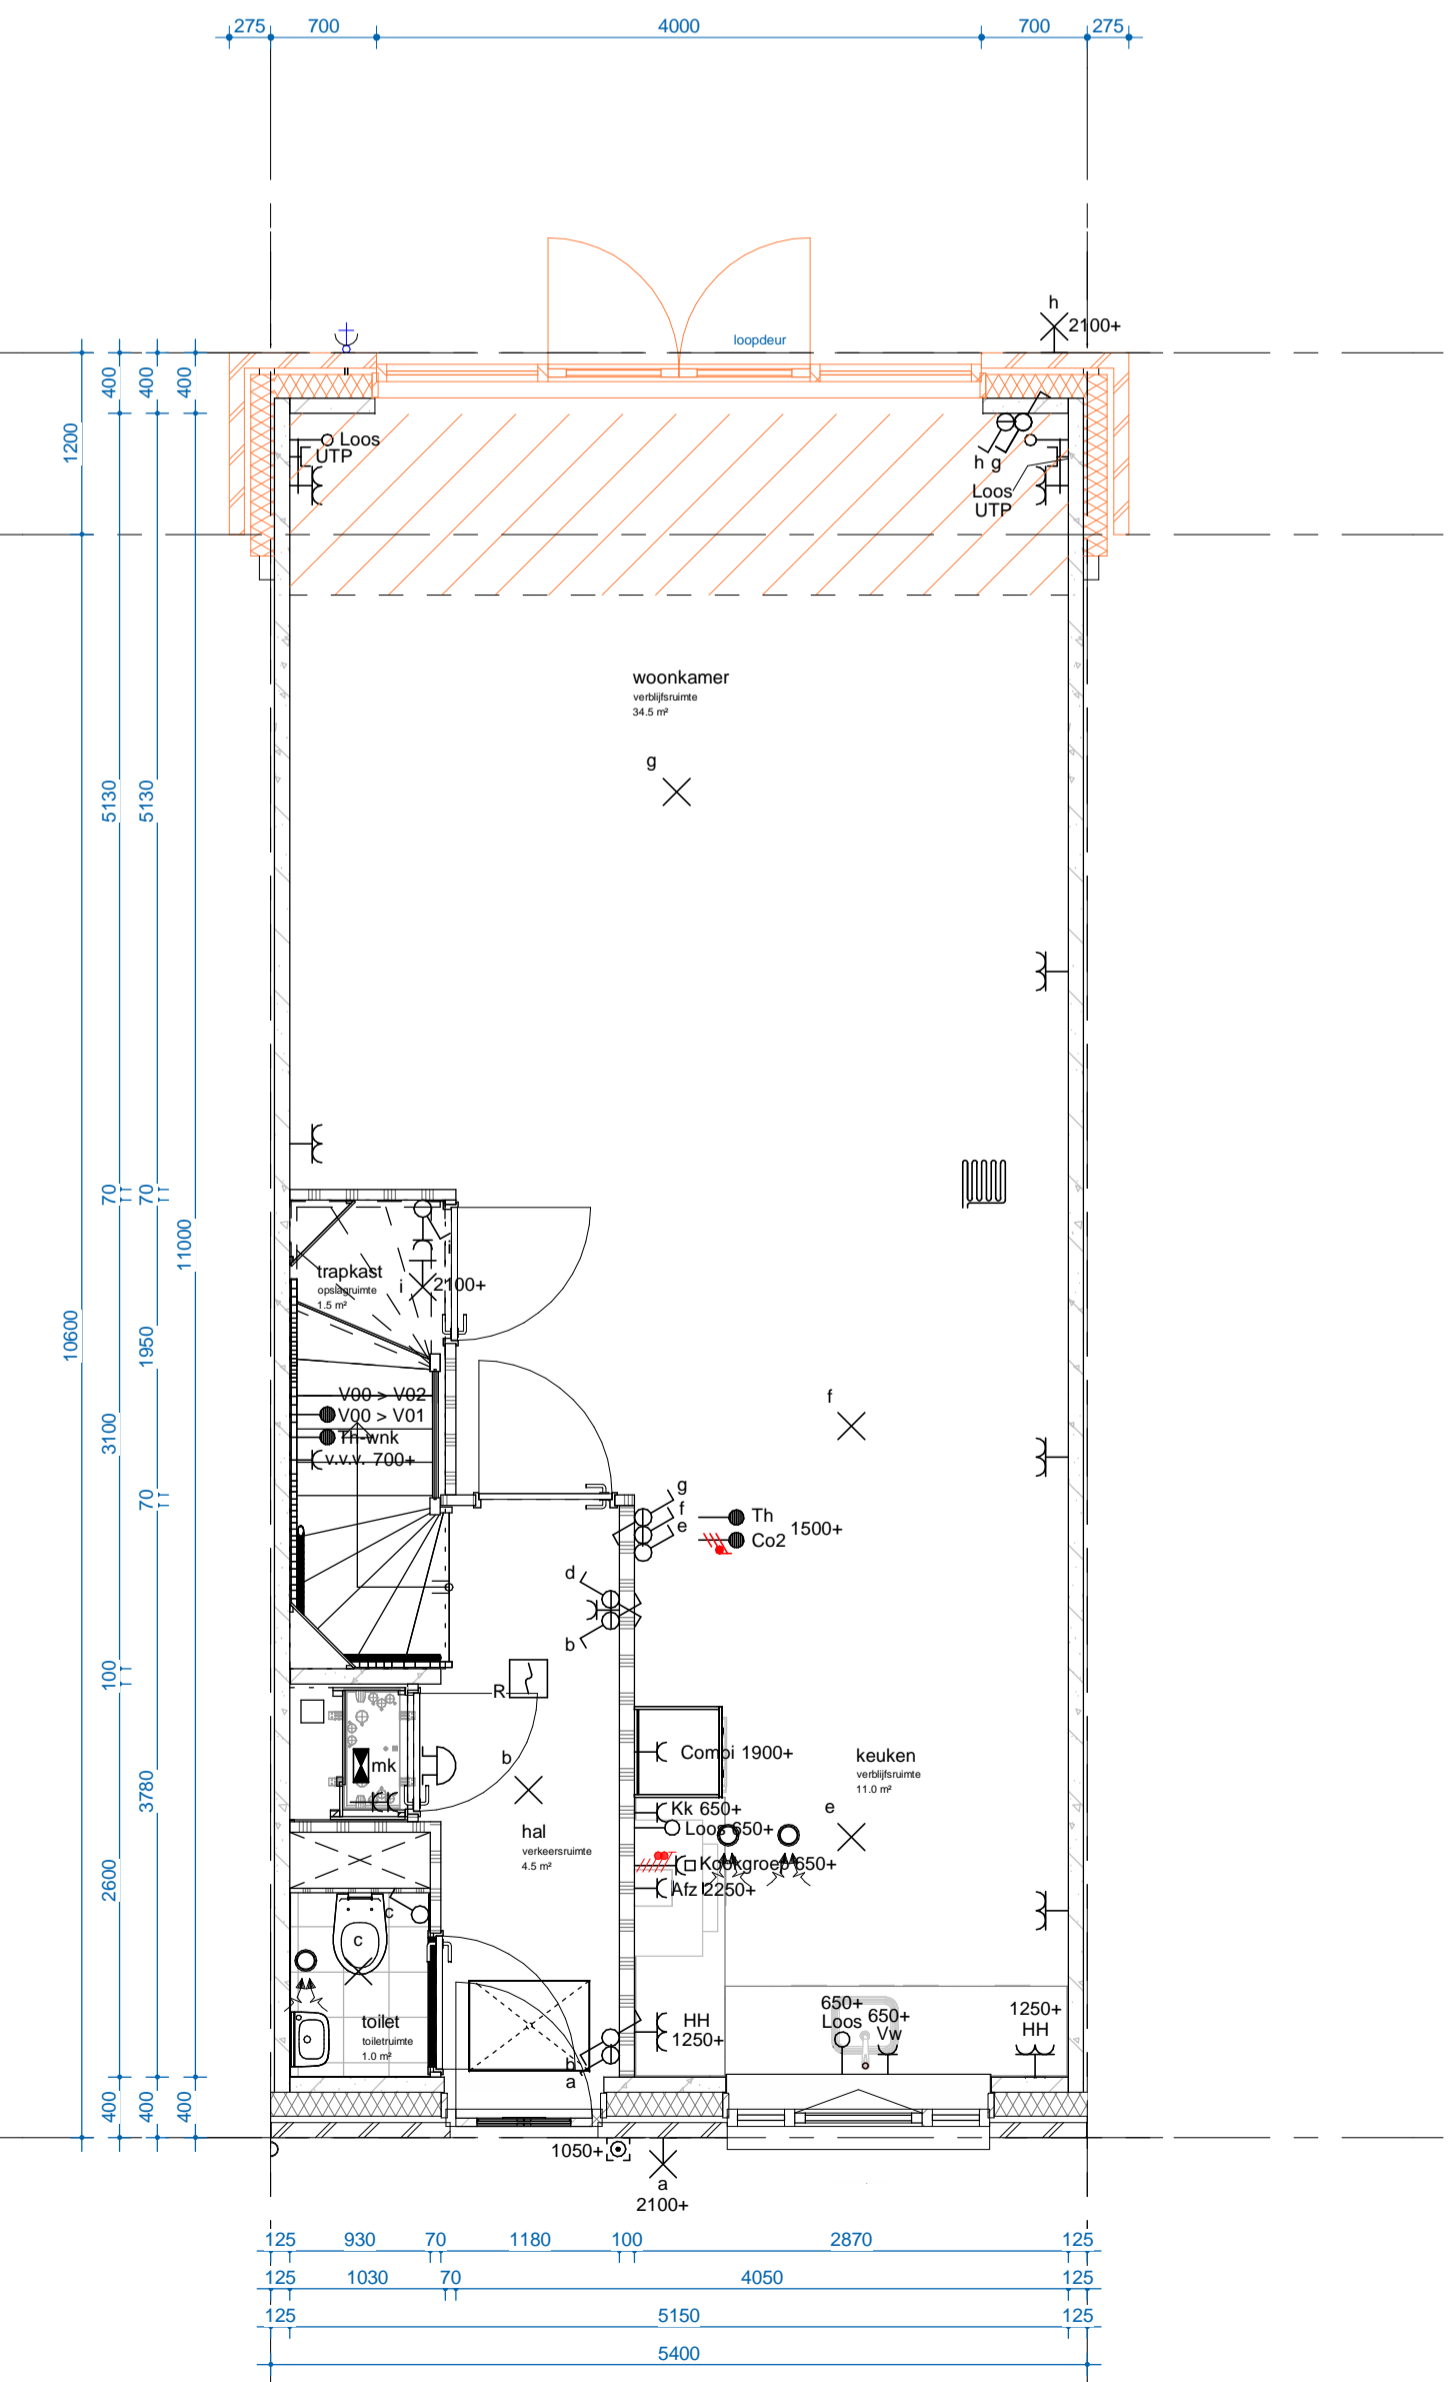

Optie 001AZ
Uitbouw 1.2m