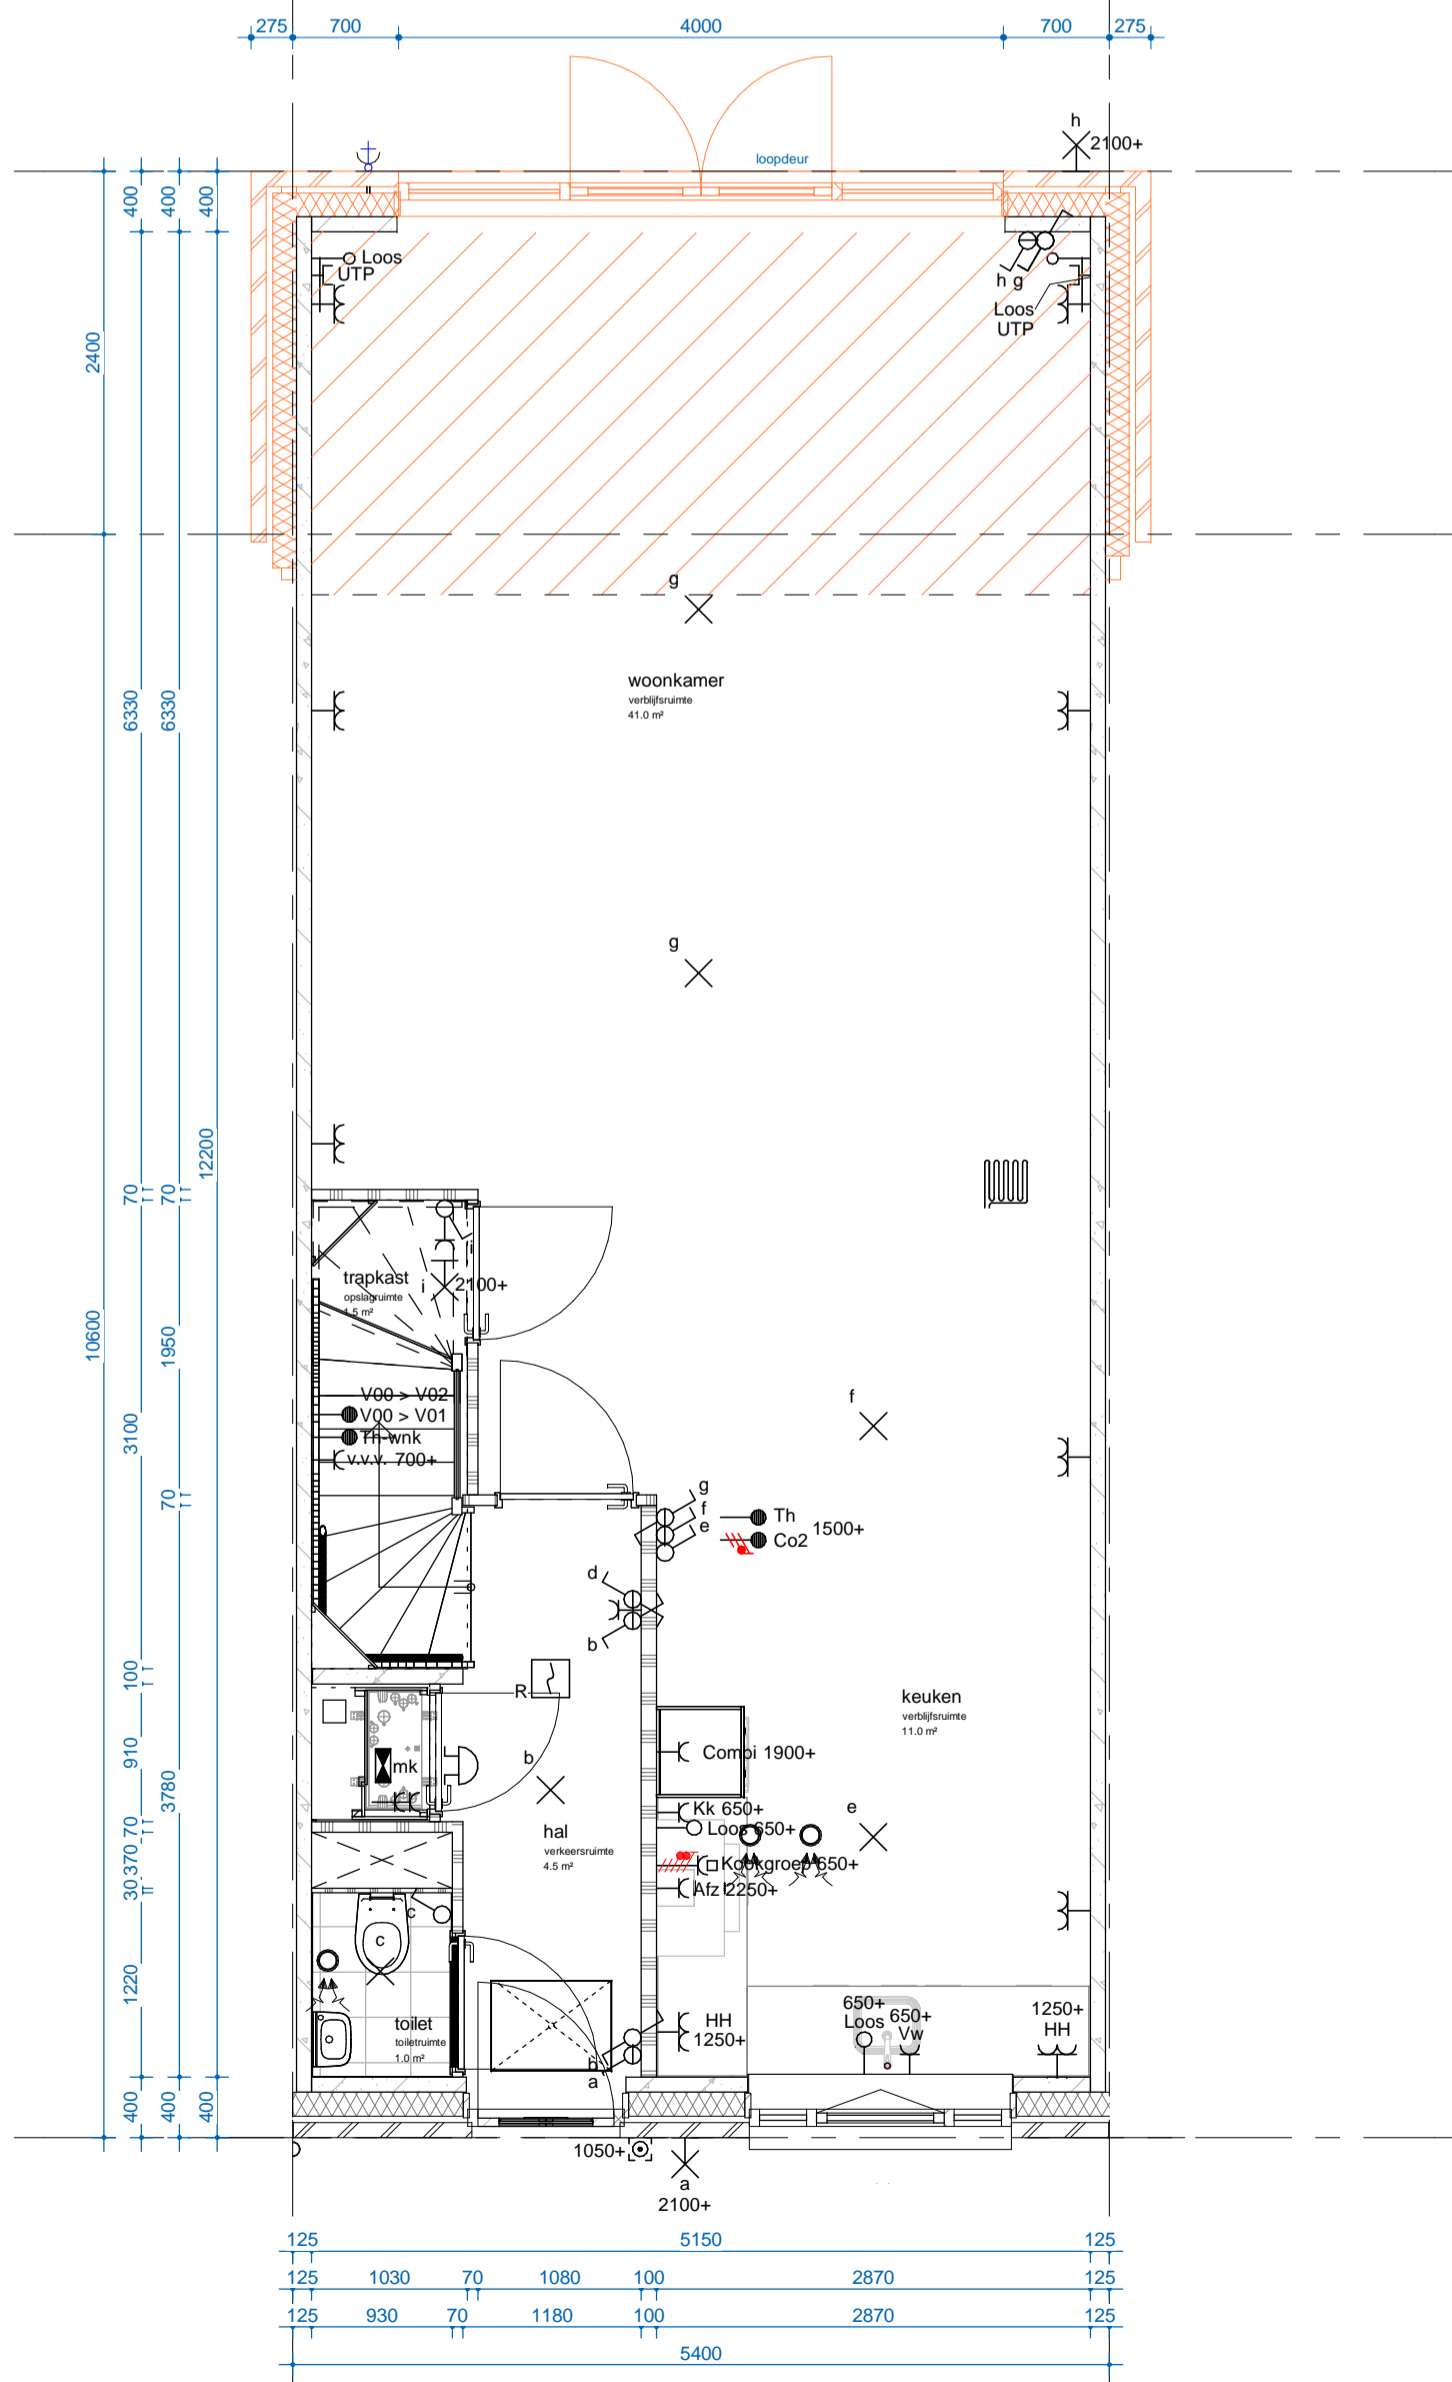

Optie 003AZ
Uitbouw 2.4m