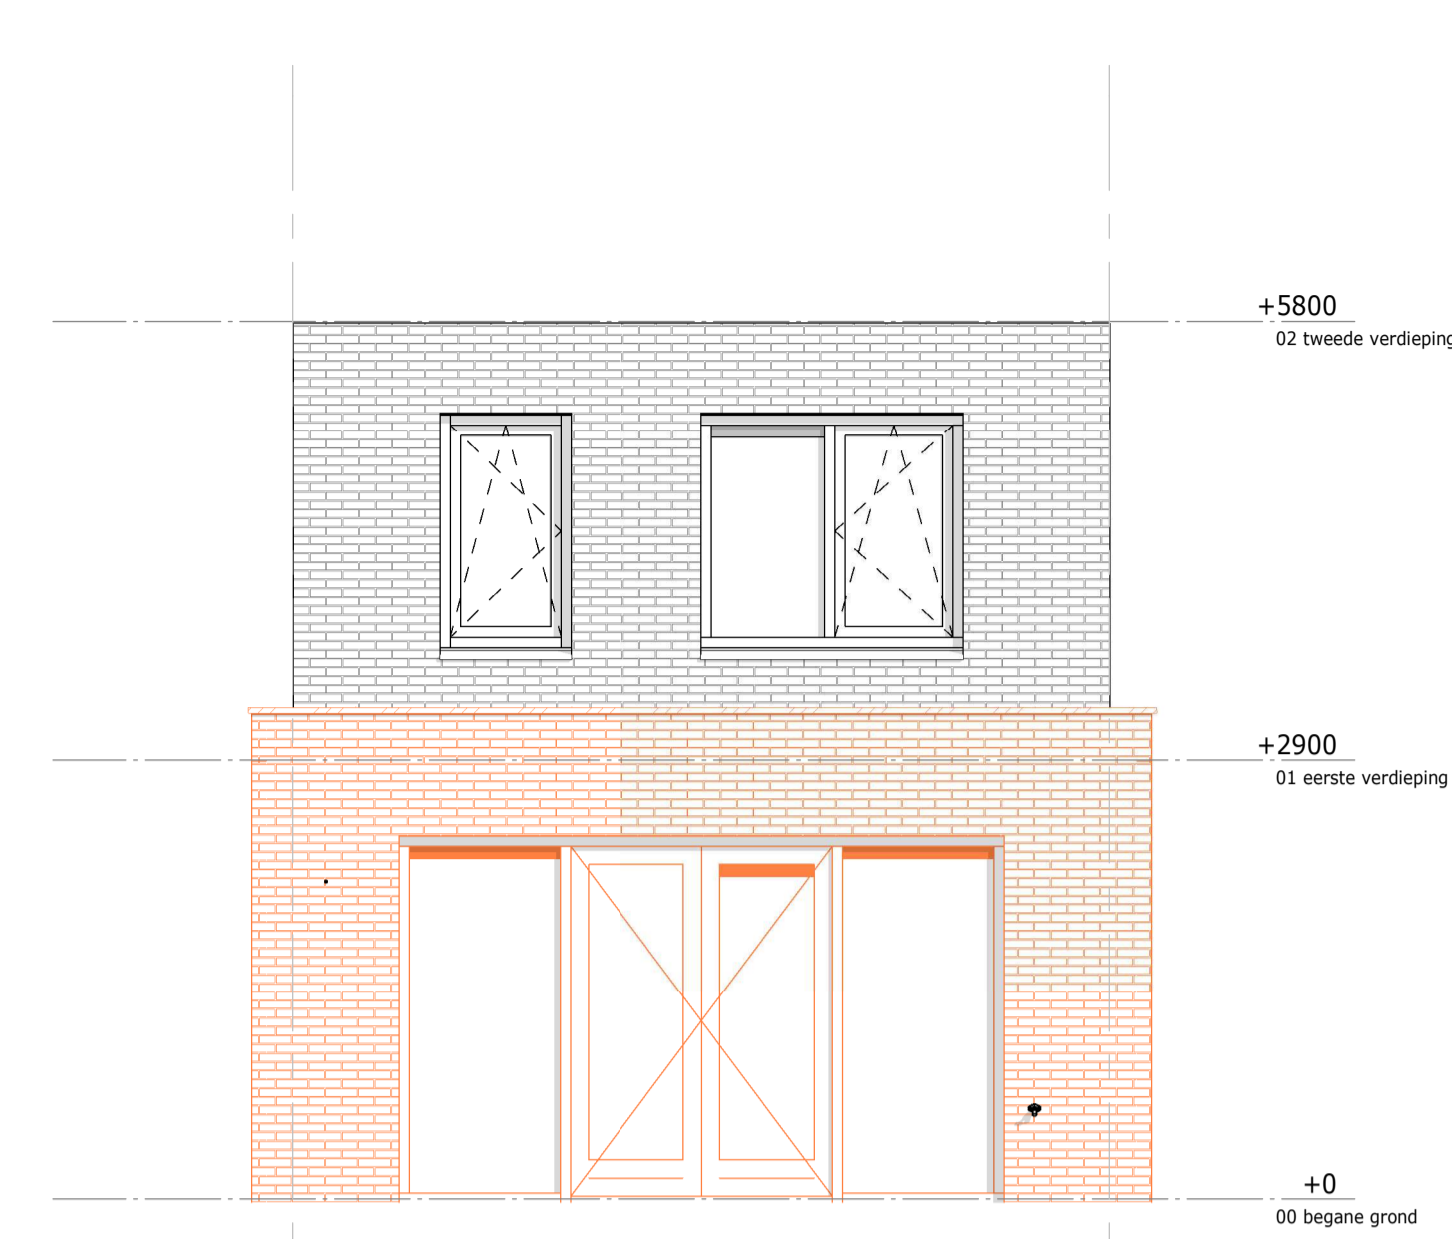

Optie 003AZ
Uitbouw 2.4m