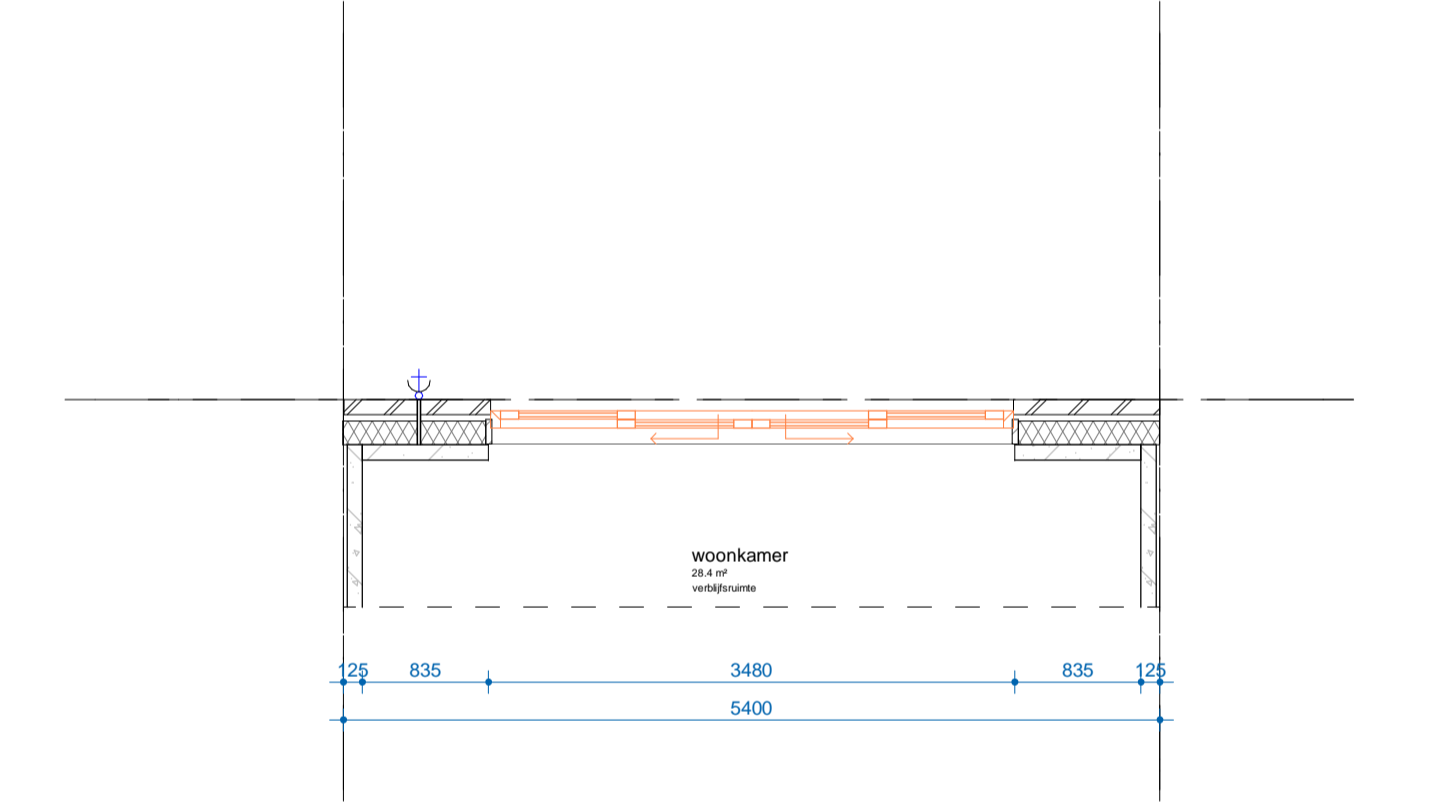

Optie 018B
Schulpui in achtergevel

Bouwnummers

Blk	Type	Blk	Type	Blk
018	H1	001	H1ap	01
019	H1	002	H1ap	01
023	H1	005	H1ap	01

Disclaimer

- Positie hamelwaterstroom niet weergegeven, is afhankelijk van positie binnen het blok
- Locatie metaleerwerkband kan afwijken in gewoelrichting
- Voor exacte geventilering zie basis tekeningen

ARCHITECT
Molenaar & Co

Bureau
Bouwkunde

PROJECT
Beauve, Amstelveen

ONDERDEEL
exterieur - begane grond - type H1

PROJECTNUMMER: 2364
TEKENINGNUMMER: VK-200-H1
DATUM: 27-06-2023
SCHAL: 1:50

PROJECTLEIDER: B. van den Broek
FORMAT: A1-120