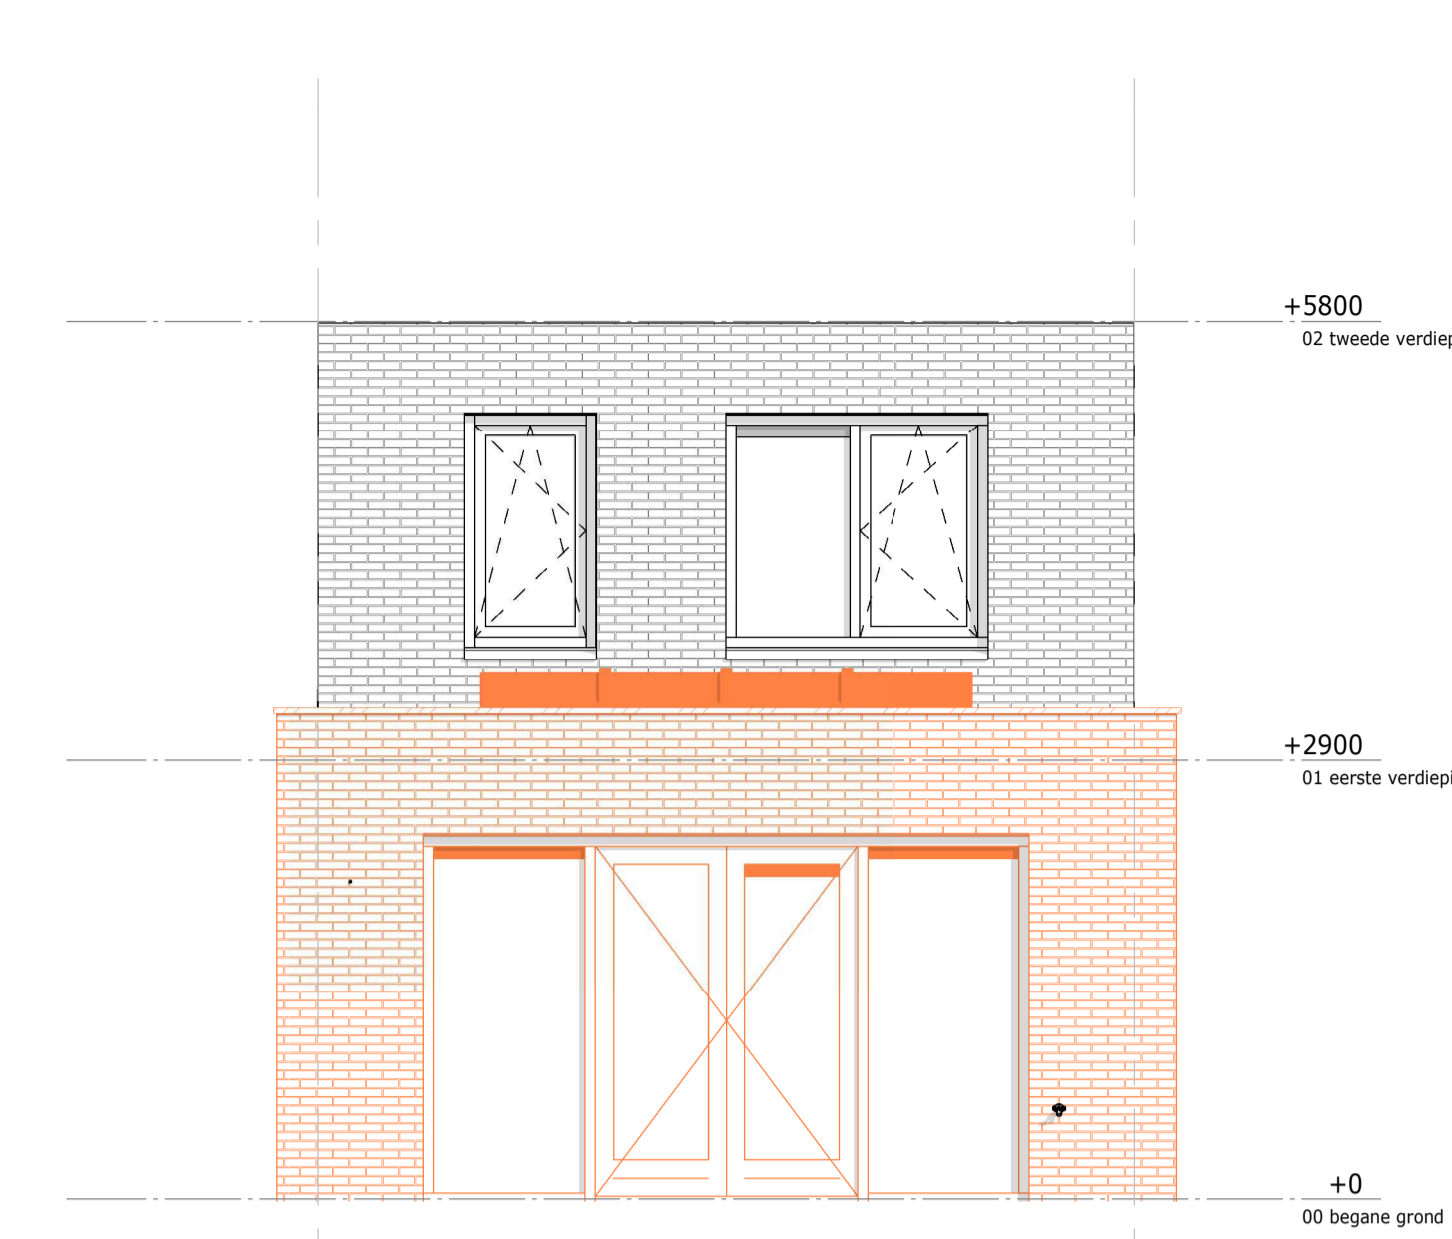

Optie 003AZ
Optie 007A
Optie lichtstraat/Luxelight icm uitbouw 2.4m