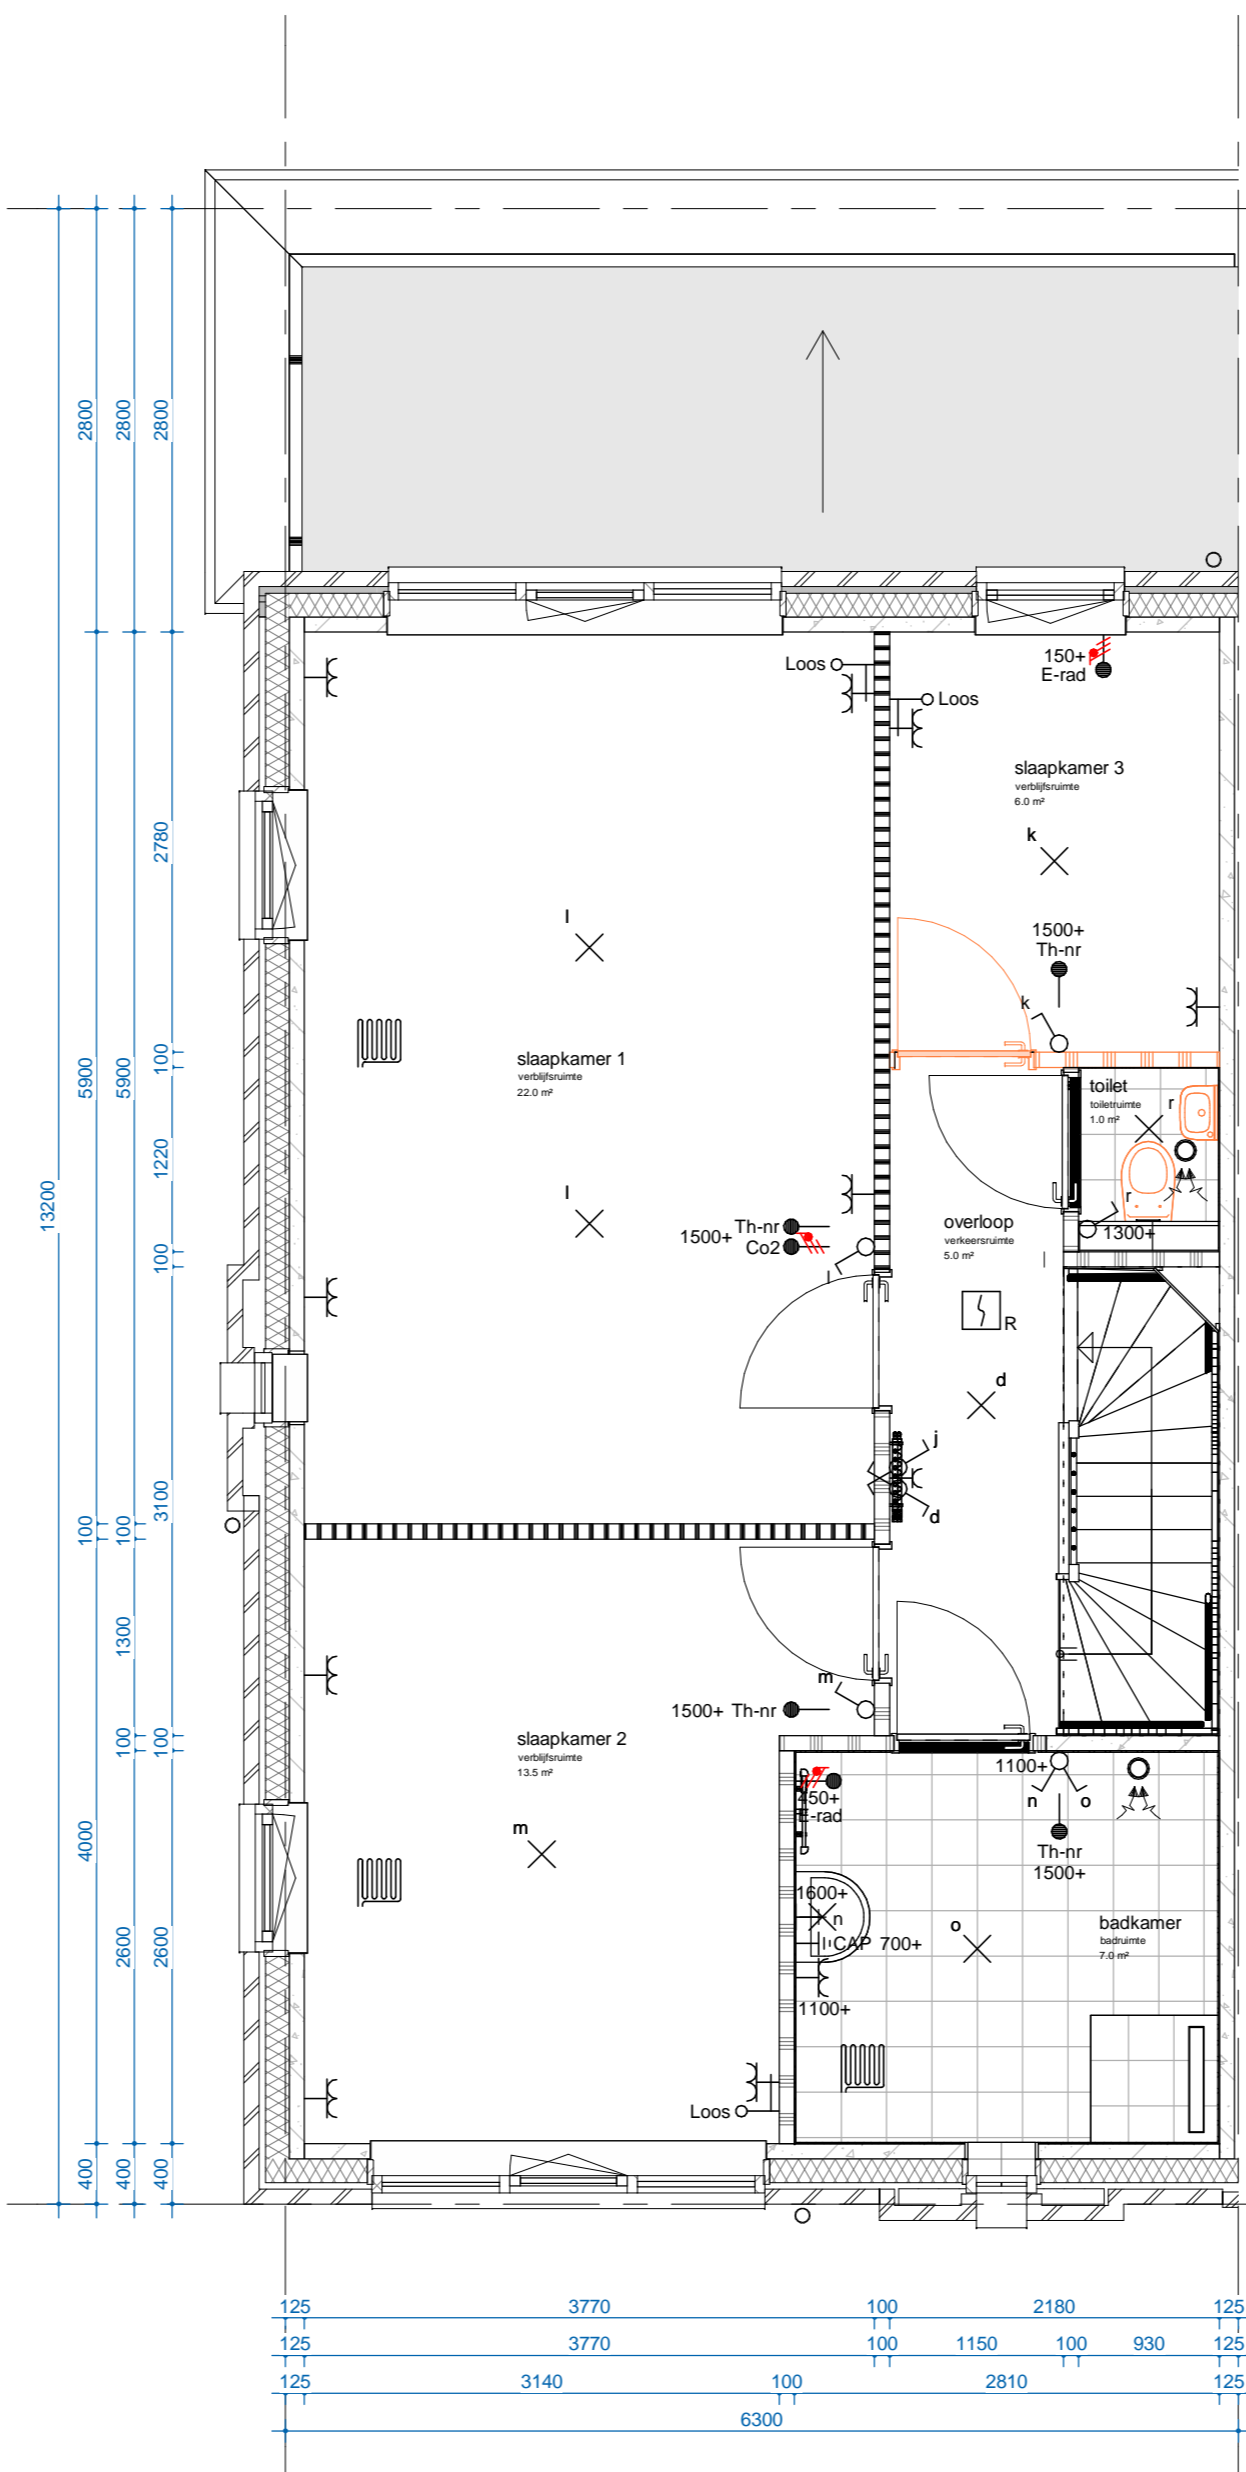

Optie 150FZ

Inloopkast t.b.v. slaapkamer achtergevel, 2 slaapkamers op de 1e verdieping

Optie 155

Schuifdeur inloopkast

Optie 148D

Separaat toilet op 1e verdieping

Renvooi installaties

	1 polige schakelaar
	serieschakelaar
	wisselschakelaar
	lichtaansluitpunt
	wandlicht aansluitpunt
	enkele wandcontactdoos
	dubb. wandcontactdoos hor.
	dubb. wandcontactdoos vert.
	enk. wcd combi 1p schak.
	aansluitpunt 230V
	peritex wcd 2x230V
	leiding loos (controle draad)
	leiding bedraad thermostaat
	enk. wandcontactdoos utp
	beldrukker
	signaalgever deurbel
	rookmelder optisch
	verdeelkast
	centraal aardpunt
	vloerverwarming
	MV-ventiel Plafond
	MV-ventiel Wand
	Buitenkraan 600+
	Vloerverwarming Verdelers

Bouwnummers

Optie is mogelijk bij:

Getekend:			Gespiegeld:		
Bnr.	Type	Blok	Bnr.	Type	Blok
021	TK	04	022	TKsp	04

Renvooi bouwkundig

	begane grondvloer rbcasette CVP - cementdekvloer (m.u.v. blok 4 = kanaalplaat vloer)
	verdiepingsvloer kanaalplaat - cementdekvloer
	verdiepingsvloer leidingkanaalplaat - cementdekvloer
	metselwerk - luchtsponw - isolatie - prefab beton SWM
	prefab beton SWM ankerloos woningscheidend
	cellenbeton
	cellenbeton geluidwerend
	metal-stud (geïsoleerd)
	geïsoleerde prefab dakplaat - keramische pannen
	overstoret plattendak d.m.v. spuwver
	afschotrichting, blijvend dakafschot
	binnenkozijn
	binnenkozijn + dorpel
	kruipruimte
	wandcloset, zwevend, volgens technische omschrijving
	wastafel, volgens technische omschrijving
	fontein, volgens technische omschrijving

Disclaimer

- Positie hemelwaterafvoer niet weergegeven, is afhankelijk van positie binnen het blok
 - Locatie metselwerkverband kan afwijken in gevelaanzicht
 - Voor exacte gevelindeling zie basis tekeningen